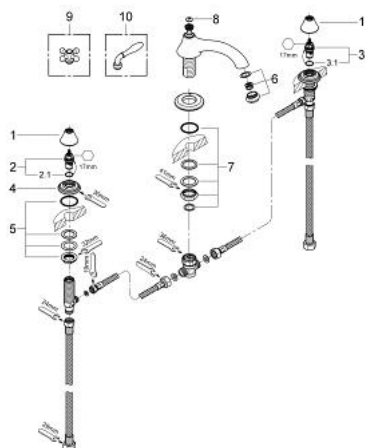

## 25 055 BE0 赛柏莉 单把手三孔缸边龙头

### 产品描述

- Colour: 抛光镍
- 无把手
- 浴缸出水口10"
- 1/2" 阀门
- 抗压软管
- 用于赛柏莉十字把手和一字把手18 731 / 18 732
- 高仪持久镀铬饰面

## 25 055 BE0 赛柏莉 单把手三孔缸边龙头

备件, 八月 2012 – now

- 1: 面板 (Spare part-nr. 45907BE0)
  - 2: 陶瓷阀芯 (Spare part-nr. 45882000)
  - 2.1: O型圈  $\varnothing 18.2 \times \varnothing 1.7$  (Spare part-nr. 0392400M)
  - 3: 陶瓷阀芯 (Spare part-nr. 45883000)
  - 3.1: O型圈  $\varnothing 18.2 \times \varnothing 1.7$  (Spare part-nr. 0392400M)
  - 4: 法兰盘 (Spare part-nr. 45906BE0)
  - 5: Shank fastening assembly M28 x 1.5 (Spare part-nr. 45025000)
  - 6: 起泡器 (Spare part-nr. 13934BE0)
  - 7: Shank mounting kit (Spare part-nr. 46078000)
  - 8: Marking piece (Spare part-nr. 45763L00)
  - 9: 十字把手 (Spare part-nr. 18731BE0)\*
  - 10: 一字把手 (Spare part-nr. 18732BE0)\*
- \* Optional accessories