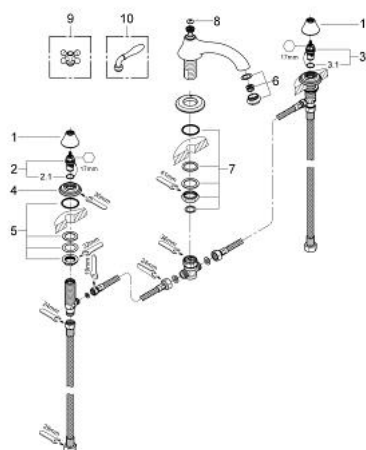

## 25 055 000 赛柏莉 单把手三孔缸边龙头

### 产品描述

- Colour: 镀铬
- 无把手
- 浴缸出水口10"
- 1/2" 阀门
- 抗压软管
- 用于赛柏莉十字把手和一字把手18 731 / 18 732
- 高仪持久镀铬饰面

## 25 055 000 赛柏莉 单把手三孔缸边龙头

备件, 八月 2012 – now

- 1: 面板 (Spare part-nr. 45907000)
  - 2: 陶瓷阀芯 (Spare part-nr. 45882000)
  - 2.1: O型圈  $\varnothing 18.2 \times \varnothing 1.7$  (Spare part-nr. 0392400M)
  - 3: 陶瓷阀芯 (Spare part-nr. 45883000)
  - 3.1: O型圈  $\varnothing 18.2 \times \varnothing 1.7$  (Spare part-nr. 0392400M)
  - 4: 法兰盘 (Spare part-nr. 45906000)
  - 5: Shank fastening assembly M28 x 1.5 (Spare part-nr. 45025000)
  - 6: 起泡器 (Spare part-nr. 13934000)
  - 7: Shank mounting kit (Spare part-nr. 46078000)
  - 8: Marking piece (Spare part-nr. 45763L00)
  - 9: 十字把手 (Spare part-nr. 18731000)\*
  - 10: 一字把手 (Spare part-nr. 18732000)\*
- \* Optional accessories