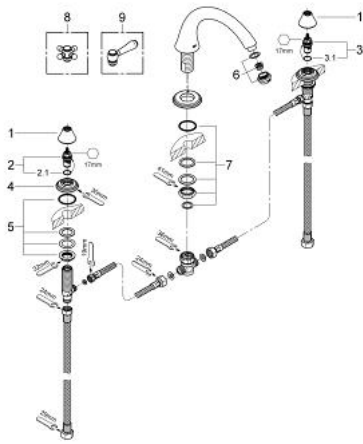

## 25 054 ZB0 日内瓦 单把手三孔缸边龙头

### 产品描述

- Colour: 古铜色
- 无把手
- 浴缸出水口10"
- 高版本
- 1/2" 阀门
- 抗压软管
- 用于日内瓦十字把手和一字把手18 733 / 18 734
- 高仪持久镀铬饰面

## 25 054 ZB0 日内瓦 单把手三孔缸边龙头

备件, 八月 2012 – now

- 1: 面板 (Spare part-nr. 45907ZB0)
- 2: 陶瓷阀芯 (Spare part-nr. 45882000)
- 2.1: O型圈  $\varnothing 18.2 \times \varnothing 1.7$  (Spare part-nr. 0392400M)
- 3: 陶瓷阀芯 (Spare part-nr. 45883000)
- 3.1: O型圈  $\varnothing 18.2 \times \varnothing 1.7$  (Spare part-nr. 0392400M)
- 4: 法兰盘 (Spare part-nr. 45906ZB0)
- 5: Shank fastening assembly M28 x 1.5 (Spare part-nr. 45025000)
- 6: 起泡器 (Spare part-nr. 13934ZB0)
- 7: Shank mounting kit (Spare part-nr. 46078000)
- 8: 十字把手 (Spare part-nr. 18733ZB0)\*
- 9: 一字把手 (Spare part-nr. 18734ZB0)\*