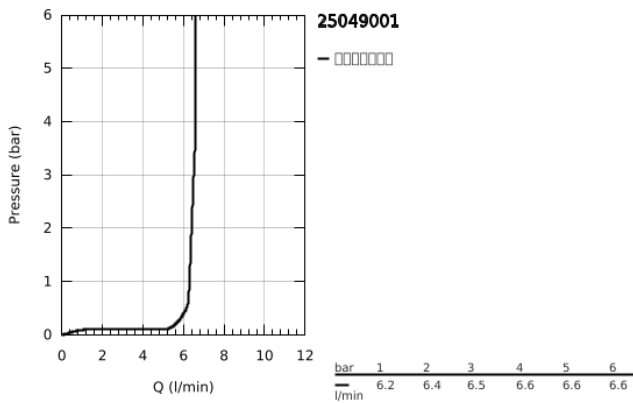

25 049 001 雅欧 五孔浴缸龙头组合

产品描述

- Colour: 镀铬
- 高仪持久镀铬饰面
- 高仪丝顺陶瓷阀芯
- 2个3/4" 阀芯
- 浴缸进水口带起泡器
- 诗娜手持花洒 (26 465 000) 6.6升/分钟
- 金属软管长2000毫米
- 无把手
- 三叶式把手18 026 000 & 18 026 EN0 (单独销售)
- 雅欧一字把手 18 027 000 和 18 027 EN0 (单独销售)