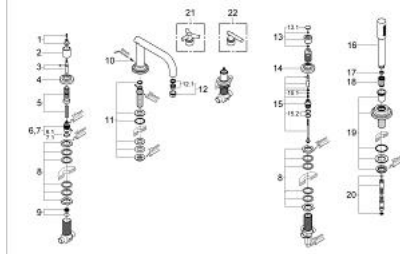

25 049 000 雅欧 五孔浴缸龙头组合

产品描述

- Colour: 镀铬
- 高仪持久镀铬饰面
- 高仪丝顺 陶瓷阀芯
- 2个3/4" 阀芯
- 浴缸进水口带起泡器
- 手持花洒 28034
- 金属软管
- 无把手
- 三叶式把手18 026 000 & 18 026 EN0 (单独销售)
- 雅欧一字把手 18 027 000 和 18 027 EN0 (单独销售)

25 049 000 雅欧 五孔浴缸龙头组合

备件, 一月 2002 – now

- 1: 紧固工具 (Spare part-nr. 45605000)
- 2: 套管 (Spare part-nr. 11221000)
- 3: 延长件 (Spare part-nr. 45607000)
- 4: 法兰盘 (Spare part-nr. 11222000)
- 5: 延长件 (Spare part-nr. 45202000)
- 6: 阀芯 (Spare part-nr. 45888000)
- 6.1: O型垫圈 (Spare part-nr. 45583000)
- 7: 阀芯 (Spare part-nr. 45887000)
- 7.1: O型垫圈 (Spare part-nr. 45583000)
- 8: Repl. kit for shank fastening (Spare part-nr. 45444000)
- 9: 阀芯座 (Spare part-nr. 45345000)
- 10: 出水口连接配套 (Spare part-nr. 47670000)
- 11: Repl. kit for shank fastening (Spare part-nr. 45163000)
- 12: 起泡器 (Spare part-nr. 13907000)
- 12.1: Repl. kit f. Sistra M28x1 (Spare part-nr. 45047000)
- 13: 面板 (Spare part-nr. 07576000)
- 13.1: 面板 (Spare part-nr. 03288000)
- 14: 法兰盘 (Spare part-nr. 11223000)
- 15: 分水器 (Spare part-nr. 45443000)
- 15.1: Sealing washer $\varnothing 6 \times \varnothing 2$ (Spare part-nr. 0128300M)
- 15.2: Sealing washer (Spare part-nr. 0120500M)
- 16: 手持花洒 (Spare part-nr. 28341000)
- 16.1: 滤网 (Spare part-nr. 0700200M)
- 17: 滤网 (Spare part-nr. 0700200M)
- 18: 锥形螺母 (Spare part-nr. 08864000)
- 19: 花洒托架 (Spare part-nr. 47668000)
- 20: 金属软管 (Spare part-nr. 28146000)
- 21: 三叶形把手 (Spare part-nr. 18033000)*
- 22: 一字形把手 (Spare part-nr. 18034000)*