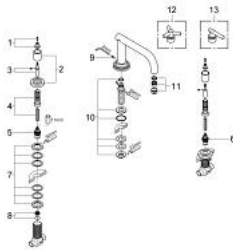

25 048 000 雅欧 单把手三孔缸边龙头

产品描述

- Colour: 镀铬
- 高仪持久镀铬饰面
- 高仪丝顺陶瓷阀芯
- 2个3/4"阀芯
- 浴缸进水口带起泡器
- 无把手
- 三叶式把手18 026 000 & 18 026 EN0 (单独销售)
- 雅欧一字把手 18 027 000 和 18 027 EN0 (单独销售)

25 048 000 雅欧 单把手三孔缸边龙头

备件, 三月 2009 – now

- 1: 紧固工具 (Spare part-nr. 45605000)
- 2: 法兰盘 (Spare part-nr. 11222000)
- 3: 延长件 (Spare part-nr. 45607000)
- 4: 延长件 (Spare part-nr. 45202000)
- 5: 阀芯 (Spare part-nr. 45888000)
- 6: 阀芯 (Spare part-nr. 45887000)
- 7: Repl. kit for shank fastening (Spare part-nr. 45444000)
- 8: 阀芯座 (Spare part-nr. 45345000)
- 9: 出水口连接配套 (Spare part-nr. 47670000)
- 10: Repl. kit for shank fastening (Spare part-nr. 45163000)
- 11: 起泡器 (Spare part-nr. 13907000)
- 12: 三叶形把手 (Spare part-nr. 18033000)*
- 13: 一字形把手 (Spare part-nr. 18034000)*