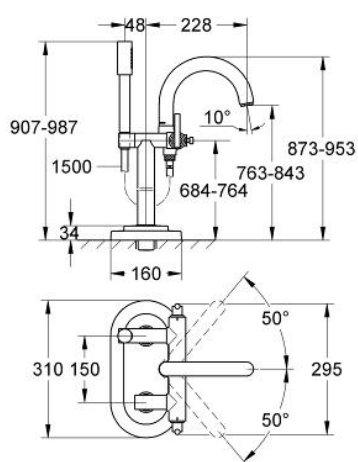

25 046 000 雅欧 浴缸混合龙头 1/2

产品描述

- Colour: 镀铬
- 落地式安装 带接头(765 毫米)
- 90度陶瓷阀芯
- 自动分水: 浴缸/淋浴
- 旋转出水带起泡器和停止限制器
- 出水口长度 228 毫米
- 花洒出水内综合防回流阀
- 带花洒托架
- 诗娜手持花洒
- 软管
- 止逆阀
- 带一字式把手
- 结合使用
- 45 473
- 无安装底盒
- 高仪持久镀铬饰面

25 046 000 雅欧 浴缸混合龙头 1/2

备件, 十一月 2007 – now

- 1: 一字形把手 (Spare part-nr. 45609000)
- 1.1: 紧固工具 (Spare part-nr. 45605000)
- 2: 陶瓷阀芯 (Spare part-nr. 45882000)
- 2.1: O型圈 $\varnothing 18.2 \times \varnothing 1.7$ (Spare part-nr. 0392400M)
- 3: 陶瓷阀芯 (Spare part-nr. 45883000)
- 3.1: O型圈 $\varnothing 18.2 \times \varnothing 1.7$ (Spare part-nr. 0392400M)
- 4: 分水器 (Spare part-nr. 45592000)
- 5: 出水口 (Spare part-nr. 45857000)
- 5.1: 出水口连接配套 (Spare part-nr. 45474000)
- 5.1.1: Safety disc (Spare part-nr. 0585000M)
- 5.2: 起泡器 (Spare part-nr. 13939000)
- 6: 防回流阀 (Spare part-nr. 08565000)
- 7: 滤网 (Spare part-nr. 0700200M)
- 8: 花洒托架 (Spare part-nr. 45861000)
- 8.1: 螺钉 (Spare part-nr. 0311700M)
- 9: 法兰盘 (Spare part-nr. 45873000)
- 9.1: 螺钉 (Spare part-nr. 0311700M)