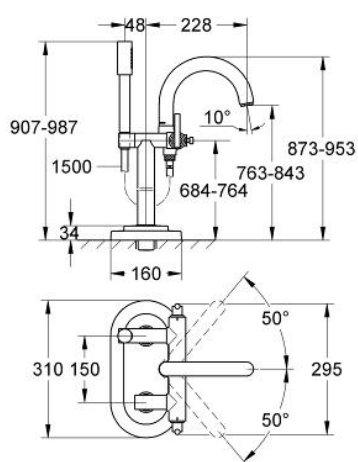

25 046 000 雅欧 浴缸混合龙头 1/2

产品描述

- Colour: 镀铬
- 落地式安装 带接头(765 毫米)
- 90度陶瓷阀芯
- 自动分水: 浴缸/淋浴
- 旋转出水带起泡器和停止限制器
- 出水口长度 228 毫米
- 花洒出水内综合防回流阀
- 带花洒托架
- 诗娜手持花洒
- 软管
- 止逆阀
- 带一字式把手
- 结合使用
- 45 473
- 无安装底盒
- 高仪持久镀铬饰面

25 046 000 雅欧 浴缸混合龙头 1/2

备件, 十一月 2007 – now

- 1: 一字形把手 (Spare part-nr. 45609000)
- 1.1: 紧固工具 (Spare part-nr. 45605000)
- 2: 陶瓷阀芯 (Spare part-nr. 45882000)
- 2.1: O型圈 Ø 18.2 x Ø 1.7 (Spare part-nr. 0392400M)
- 3: 陶瓷阀芯 (Spare part-nr. 45883000)
- 3.1: O型圈 Ø 18.2 x Ø 1.7 (Spare part-nr. 0392400M)
- 4: 分水器 (Spare part-nr. 45592000)
- 5: 出水口 (Spare part-nr. 45857000)
- 5.1: 出水口连接配套 (Spare part-nr. 45474000)
- 5.1.1: Safety disc (Spare part-nr. 0585000M)
- 5.2: 起泡器 (Spare part-nr. 13939000)
- 6: 防回流阀 (Spare part-nr. 08565000)
- 7: 滤网 (Spare part-nr. 0700200M)
- 8: 花洒托架 (Spare part-nr. 45861000)
- 8.1: 螺钉 (Spare part-nr. 0311700M)
- 9: 法兰盘 (Spare part-nr. 45873000)
- 9.1: 螺钉 (Spare part-nr. 0311700M)