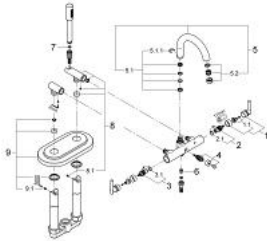

25 046 000 雅欧 浴缸混合龙头 1/2

产品描述

- Colour: 镀铬
- 落地式安装 带接头(765 毫米)
- 90度陶瓷阀芯
- 自动分水: 浴缸/淋浴
- 旋转出水带起泡器和停止限制器
- 出水口长度 228 毫米
- 花洒出水内综合防回流阀
- 带花洒托架
- 诗娜手持花洒
- 软管
- 止逆阀
- 带一字式把手
- 结合使用
- 45 473
- 无安装底盒
- 高仪持久镀铬饰面

25 046 000 雅欧 浴缸混合龙头 1/2

备件, 十一月 2007 – now

- 1: 一字形把手 (Spare part-nr. 45609000)
- 1.1: 紧固工具 (Spare part-nr. 45605000)
- 2: 陶瓷阀芯 (Spare part-nr. 45882000)
- 2.1: O型圈 $\varnothing 18.2 \times \varnothing 1.7$ (Spare part-nr. 0392400M)
- 3: 陶瓷阀芯 (Spare part-nr. 45883000)
- 3.1: O型圈 $\varnothing 18.2 \times \varnothing 1.7$ (Spare part-nr. 0392400M)
- 4: 分水器 (Spare part-nr. 45592000)
- 5: 出水口 (Spare part-nr. 45857000)
- 5.1: 出水口连接配套 (Spare part-nr. 45474000)
- 5.1.1: Safety disc (Spare part-nr. 0585000M)
- 5.2: 起泡器 (Spare part-nr. 13939000)
- 6: 防回流阀 (Spare part-nr. 08565000)
- 7: 滤网 (Spare part-nr. 0700200M)
- 8: 花洒托架 (Spare part-nr. 45861000)
- 8.1: 螺钉 (Spare part-nr. 0311700M)
- 9: 法兰盘 (Spare part-nr. 45873000)
- 9.1: 螺钉 (Spare part-nr. 0311700M)