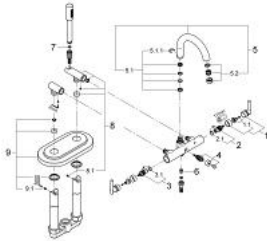

25 046 000 雅欧 浴缸混合龙头 1/2

产品描述

- Colour: 镀铬
- 落地式安装 带接头(765 毫米)
- 90度陶瓷阀芯
- 自动分水: 浴缸/淋浴
- 旋转出水带起泡器和停止限制器
- 出水口长度 228 毫米
- 花洒出水内综合防回流阀
- 带花洒托架
- 诗娜手持花洒
- 软管
- 止逆阀
- 带一字式把手
- 结合使用
- 45 473
- 无安装底盒
- 高仪持久镀铬饰面

25 046 000 雅欧 浴缸混合龙头 1/2

备件, 十一月 2007 – now

- 1: 一字形把手 (Spare part-nr. 45609000)
- 1.1: 紧固工具 (Spare part-nr. 45605000)
- 2: 陶瓷阀芯 (Spare part-nr. 45882000)
- 2.1: O型圈 Ø 18.2 x Ø 1.7 (Spare part-nr. 0392400M)
- 3: 陶瓷阀芯 (Spare part-nr. 45883000)
- 3.1: O型圈 Ø 18.2 x Ø 1.7 (Spare part-nr. 0392400M)
- 4: 分水器 (Spare part-nr. 45592000)
- 5: 出水口 (Spare part-nr. 45857000)
- 5.1: 出水口连接配套 (Spare part-nr. 45474000)
- 5.1.1: Safety disc (Spare part-nr. 0585000M)
- 5.2: 起泡器 (Spare part-nr. 13939000)
- 6: 防回流阀 (Spare part-nr. 08565000)
- 7: 滤网 (Spare part-nr. 0700200M)
- 8: 花洒托架 (Spare part-nr. 45861000)
- 8.1: 螺钉 (Spare part-nr. 0311700M)
- 9: 法兰盘 (Spare part-nr. 45873000)
- 9.1: 螺钉 (Spare part-nr. 0311700M)