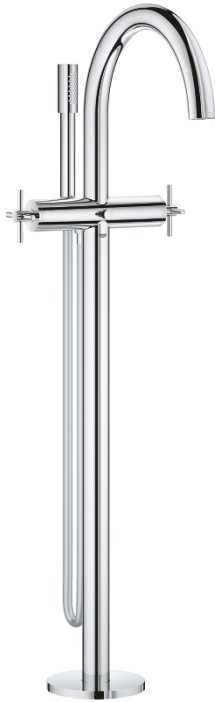

25 044 003 雅欧 浴缸混合龙头 1/2

产品描述

- Colour: 镀铬
- 落地式安装 带接头(765 毫米)
- 45 984 001
- 无安装底盒
- 90度陶瓷阀芯
- 高仪持久镀铬饰面
- 自动分水：浴缸/淋浴
- 出水口带起泡器
- 投影 301毫米
- 花洒出水内综合防回流阀
- 诗娜手持花洒
- 带花洒托架
- 银色花洒软管 1250 毫米, 1/2" x 1/2" (28 362 000)
- 止逆阀
- 带十字形把手
- 含两套不同的端盖。1套带有“H”和“C”型标记, 1套无标记

25 044 003 雅欧 浴缸混合龙头 1/2

备件, 十月 2018 – now

- 1: 一字式把手 (Spare part-nr. 48406000)
- 2: 陶瓷阀芯 (Spare part-nr. 45883000)
- 2.1: O型圈 Ø 18.2 x Ø 1.7 (Spare part-nr. 0392400M)
- 3: 防回流阀 (Spare part-nr. 08565000)
- 4: 起泡器 (Spare part-nr. 64989000)
- 5: 起泡器 (Spare part-nr. 13926000)
- 6: 分水器 (Spare part-nr. 48407000)
- 7: 滤网 (Spare part-nr. 0700200M)
- 8: 陶瓷阀芯 (Spare part-nr. 45882000)
- 8.1: O型圈 Ø 18.2 x Ø 1.7 (Spare part-nr. 0392400M)