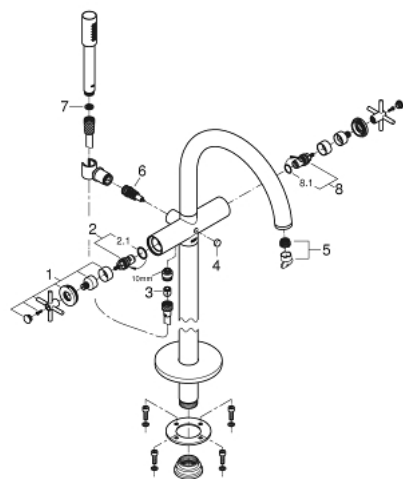

25 044 003 雅欧 浴缸混合龙头 1/2

产品描述

- Colour: 镀铬
- 落地式安装 带接头(765 毫米)
- 45 984 001
- 无安装底盒
- 90度陶瓷阀芯
- 高仪持久镀铬饰面
- 自动分水：浴缸/淋浴
- 出水口带起泡器
- 投影 301毫米
- 花洒出水内综合防回流阀
- 诗娜手持花洒
- 带花洒托架
- 银色花洒软管 1250 毫米, 1/2" x 1/2" (28 362 000)
- 止逆阀
- 带十字形把手
- 含两套不同的端盖。1套带有“H”和“C”型标记, 1套无标记

25 044 003 雅欧 浴缸混合龙头 1/2

备件, 十月 2018 – now

- 1: 一字式把手 (Spare part-nr. 48406000)
- 2: 陶瓷阀芯 (Spare part-nr. 45883000)
- 2.1: O型圈 Ø 18.2 x Ø 1.7 (Spare part-nr. 0392400M)
- 3: 防回流阀 (Spare part-nr. 08565000)
- 4: 起泡器 (Spare part-nr. 64989000)
- 5: 起泡器 (Spare part-nr. 13926000)
- 6: 分水器 (Spare part-nr. 48407000)
- 7: 滤网 (Spare part-nr. 0700200M)
- 8: 陶瓷阀芯 (Spare part-nr. 45882000)
- 8.1: O型圈 Ø 18.2 x Ø 1.7 (Spare part-nr. 0392400M)