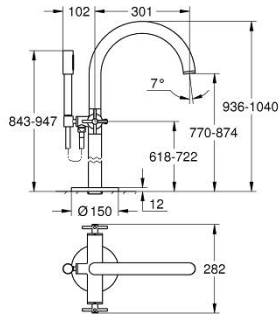

25 044 003 雅欧 浴缸混合龙头 1/2

产品描述

- Colour: 镀铬
- 落地式安装 带接头(765 毫米)
- 45 984 001
- 无安装底盒
- 90度陶瓷阀芯
- 高仪持久镀铬饰面
- 自动分水：浴缸/淋浴
- 出水口带起泡器
- 投影 301毫米
- 花洒出水内综合防回流阀
- 诗娜手持花洒
- 带花洒托架
- 银色花洒软管 1250 毫米, 1/2" x 1/2" (28 362 000)
- 止逆阀
- 带十字形把手
- 含两套不同的端盖。1套带有“H”和“C”型标记, 1套无标记

25 044 003 雅欧 浴缸混合龙头 1/2

备件, 十月 2018 – now

- 1: 一字式把手 (Spare part-nr. 48406000)
- 2: 陶瓷阀芯 (Spare part-nr. 45883000)
- 2.1: O型圈 Ø 18.2 x Ø 1.7 (Spare part-nr. 0392400M)
- 3: 防回流阀 (Spare part-nr. 08565000)
- 4: 起泡器 (Spare part-nr. 64989000)
- 5: 起泡器 (Spare part-nr. 13926000)
- 6: 分水器 (Spare part-nr. 48407000)
- 7: 滤网 (Spare part-nr. 0700200M)
- 8: 陶瓷阀芯 (Spare part-nr. 45882000)
- 8.1: O型圈 Ø 18.2 x Ø 1.7 (Spare part-nr. 0392400M)