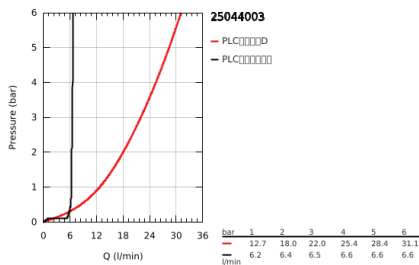

25 044 003 雅欧 浴缸混合龙头 1/2

产品描述

- Colour: 镀铬
- 落地式安装 带接头(765 毫米)
- 45 984 001
- 无安装底盒
- 90度陶瓷阀芯
- 高仪持久镀铬饰面
- 自动分水：浴缸/淋浴
- 出水口带起泡器
- 投影 301毫米
- 花洒出水内综合防回流阀
- 诗娜手持花洒
- 带花洒托架
- 银色花洒软管 1250 毫米, 1/2" x 1/2" (28 362 000)
- 止逆阀
- 带十字形把手
- 含两套不同的端盖。1套带有“H”和“C”型标记, 1套无标记

25 044 003 雅欧 浴缸混合龙头 1/2

备件, 十月 2018 – now

- 1: 一字式把手 (Spare part-nr. 48406000)
- 2: 陶瓷阀芯 (Spare part-nr. 45883000)
- 2.1: O型圈 Ø 18.2 x Ø 1.7 (Spare part-nr. 0392400M)
- 3: 防回流阀 (Spare part-nr. 08565000)
- 4: 起泡器 (Spare part-nr. 64989000)
- 5: 起泡器 (Spare part-nr. 13926000)
- 6: 分水器 (Spare part-nr. 48407000)
- 7: 滤网 (Spare part-nr. 0700200M)
- 8: 陶瓷阀芯 (Spare part-nr. 45882000)
- 8.1: O型圈 Ø 18.2 x Ø 1.7 (Spare part-nr. 0392400M)