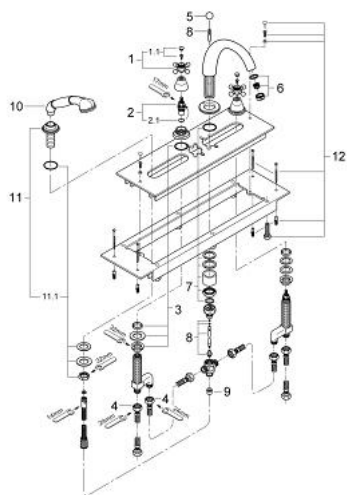

25 033 000 圣芳莉亚 4孔浴缸龙头组合

备件, 九月 2007 – now

- 1: 十字把手 (Spare part-nr. 45291000)
- 1.1: Marking piece (Spare part-nr. 45305000)
- 2: 陶瓷阀芯 (Spare part-nr. 45346000)
- 2.1: O型圈 Ø 18.2 x Ø 1.7 (Spare part-nr. 0392400M)
- 3: Shank fastening assembly M28 x 1.5 (Spare part-nr. 45025000)
- 4: 软管 (Spare part-nr. 07227000)
- 5: Pop-up rod head (Spare part-nr. 04667000)
- 6: 起泡器 (Spare part-nr. 13927000)
- 7: Shank mounting kit (Spare part-nr. 46078000)
- 8: 分水器 (Spare part-nr. 45548000)
- 9: 防回流阀 (Spare part-nr. 08565000)
- 10: 手持花洒 (Spare part-nr. 07633000)
- 11: 花洒托架 (Spare part-nr. 07629000)
- 11.1: Shank mounting kit (Spare part-nr. 07660000)
- 12: 配件套组 (Spare part-nr. 07007000)