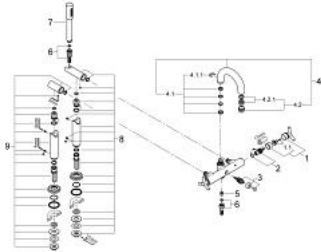

25 013 000 雅欧 浴缸混合龙头 1/2

产品描述

- Colour: 镀铬
- 柱式安装
- height of pillar unions 150 mm
- 90度陶瓷阀芯
- 自动分水：浴缸/淋浴
- 旋转出水带起泡器和停止限制器
- 花洒出水内综合防回流阀
- 带花洒托架
- 诗娜手持花洒
- 软管
- 止逆阀
- 带三叶形把手
- 高仪持久镀铬饰面

25 013 000 雅欧 浴缸混合龙头 1/2

备件, 一月 2001 - now

- 1: 三叶形把手 (Spare part-nr. 45603000)
- 1.1: 紧固工具 (Spare part-nr. 45605000)
- 2: 陶瓷阀芯 (Spare part-nr. 45882000)
- 3: 分水器 (Spare part-nr. 45592000)
- 4: 出水口 (Spare part-nr. 45601000)
- 4.1: 出水口连接配套 (Spare part-nr. 45474000)
- 4.1.1: Safety disc (Spare part-nr. 0585000M)
- 4.2: 起泡器 (Spare part-nr. 13927000)
- 5: 防回流阀 (Spare part-nr. 08565000)
- 6: 金属软管 1500mm (Spare part-nr. 28143000)
- 7: 手持花洒 (Spare part-nr. 28034000)
- 8: 直管接口带花洒托架 (Spare part-nr. 45902000)
- 9: 直管 (Spare part-nr. 45903000)