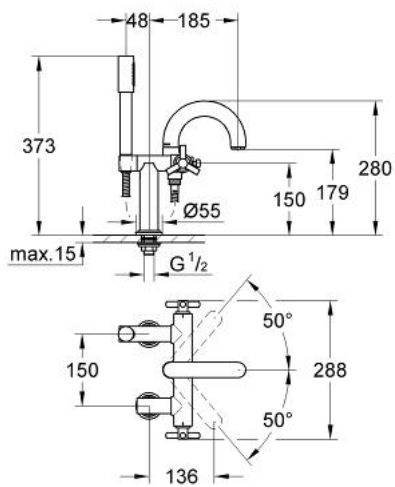

25 013 000 雅欧 浴缸混合龙头 1/2

产品描述

- Colour: 镀铬
- 柱式安装
- height of pillar unions 150 mm
- 90度陶瓷阀芯
- 自动分水：浴缸/淋浴
- 旋转出水带起泡器和停止限制器
- 花洒出水内综合防回流阀
- 带花洒托架
- 诗娜手持花洒
- 软管
- 止逆阀
- 带三叶形把手
- 高仪持久镀铬饰面

25 013 000 雅欧 浴缸混合龙头 1/2

备件, 一月 2001 - now

- 1: 三叶形把手 (Spare part-nr. 45603000)
- 1.1: 紧固工具 (Spare part-nr. 45605000)
- 2: 陶瓷阀芯 (Spare part-nr. 45882000)
- 3: 分水器 (Spare part-nr. 45592000)
- 4: 出水口 (Spare part-nr. 45601000)
- 4.1: 出水口连接配套 (Spare part-nr. 45474000)
- 4.1.1: Safety disc (Spare part-nr. 0585000M)
- 4.2: 起泡器 (Spare part-nr. 13927000)
- 5: 防回流阀 (Spare part-nr. 08565000)
- 6: 金属软管 1500mm (Spare part-nr. 28143000)
- 7: 手持花洒 (Spare part-nr. 28034000)
- 8: 直管接口带花洒托架 (Spare part-nr. 45902000)
- 9: 直管 (Spare part-nr. 45903000)