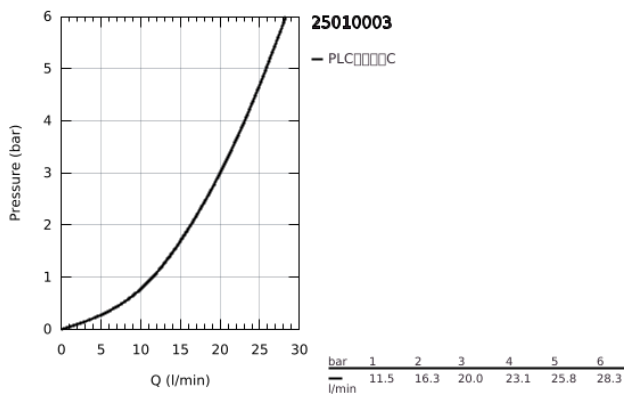

## 25 010 003 雅欧 浴缸混合龙头 1/2

### 产品描述

- Colour: 镀铬
- 墙面安装
- 90度陶瓷阀芯
- 高仪持久镀铬饰面
- 自动分水：浴缸/淋浴
- 出水管
- 带停止限制器
- 起泡器
- 花洒出水内综合防回流阀
- 暗置式S弯
- 止逆阀
- 无花洒配套
- 带十字形把手
- &#160;含两套不同的端盖。1套带有“H”和“C”型标记，1套无标记