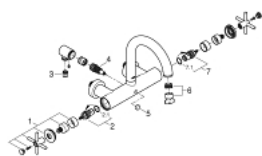

## 25 010 003 雅欧 浴缸混合龙头 1/2

### 产品描述

- Colour: 镀铬
- 墙面安装
- 90度陶瓷阀芯
- 高仪持久镀铬饰面
- 自动分水：浴缸/淋浴
- 出水管
- 带停止限制器
- 起泡器
- 花洒出水内综合防回流阀
- 暗置式S弯
- 止逆阀
- 无花洒配套
- 带十字形把手
- &#160;含两套不同的端盖。1套带有“H”和“C”型标记，1套无标记

## 25 010 003 雅欧 浴缸混合龙头 1/2

备件, 十月 2018 – now

- 1: 一字式把手 (Spare part-nr. 48406000)
- 2: 陶瓷阀芯 (Spare part-nr. 45883000)
- 2.1: O型圈 Ø 18.2 x Ø 1.7 (Spare part-nr. 0392400M)
- 3: 防回流阀 (Spare part-nr. 08565000)
- 4: 分水器 (Spare part-nr. 48407000)
- 5: 起泡器 (Spare part-nr. 64989000)
- 6: 起泡器 (Spare part-nr. 13926000)
- 7: 陶瓷阀芯 (Spare part-nr. 45882000)
- 7.1: O型圈 Ø 18.2 x Ø 1.7 (Spare part-nr. 0392400M)