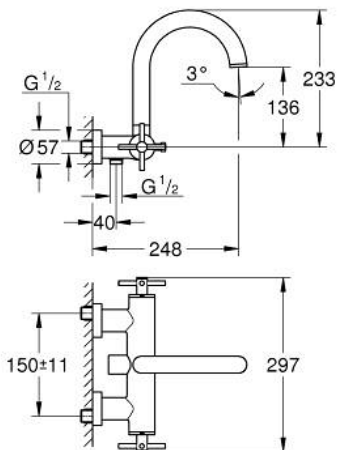

## 25 010 003 雅欧 浴缸混合龙头 1/2

### 产品描述

- Colour: 镀铬
- 墙面安装
- 90度陶瓷阀芯
- 高仪持久镀铬饰面
- 自动分水：浴缸/淋浴
- 出水管
- 带停止限制器
- 起泡器
- 花洒出水内综合防回流阀
- 暗置式S弯
- 止逆阀
- 无花洒配套
- 带十字形把手
- &#160;含两套不同的端盖。1套带有“H”和“C”型标记，1套无标记

## 25 010 003 雅欧 浴缸混合龙头 1/2

备件, 十月 2018 – now

- 1: 一字式把手 (Spare part-nr. 48406000)
- 2: 陶瓷阀芯 (Spare part-nr. 45883000)
- 2.1: O型圈 Ø 18.2 x Ø 1.7 (Spare part-nr. 0392400M)
- 3: 防回流阀 (Spare part-nr. 08565000)
- 4: 分水器 (Spare part-nr. 48407000)
- 5: 起泡器 (Spare part-nr. 64989000)
- 6: 起泡器 (Spare part-nr. 13926000)
- 7: 陶瓷阀芯 (Spare part-nr. 45882000)
- 7.1: O型圈 Ø 18.2 x Ø 1.7 (Spare part-nr. 0392400M)