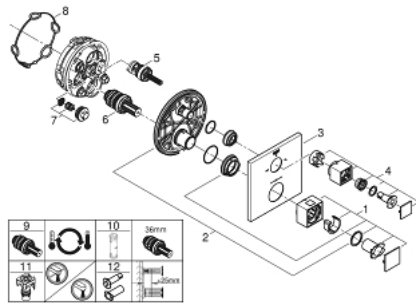

24 155 DC0 高特朗纯方 暗置恒温浴缸/淋浴混合龙头面板

产品描述

- Colour: 超钢
- Rapido利必多智能盒(35 600/35 604)
- 恒温热敏阀芯，能瞬间达到设定的淋浴温度并保持水温恒定
- 高仪持久表面
- 嵌墙式装饰盖带高仪快可适（暗置装饰盖和轴封，暗置固定件）
- 金属装饰盖，6度可调节
- 淋浴和浴缸出水标志
- 38摄氏度安全锁定钮，以防止儿童误将水温调高而烫伤
- GROHE SafeStop Plus - optional temperature limiter at 43°C or 46°C included
- 高仪AquaDimmer分流阀
- without roughing-in set 35 600/35 604 (please order separately)
- 流量性能：出水口B或C = 27升/分钟

24 155 DC0 高特朗纯方 暗置恒温浴缸/淋浴混合龙头面板

备件, 一月 2019 – 六月 2021

1: 把手 (Spare part-nr. 49091DC0)

2: 支架 (Spare part-nr. 49080000)

3: 法兰盘 (Spare part-nr. 49103DC0)

4: Shut-off handle Aquadimmer (Spare part-nr. 49092DC0)

5: 综合开关分水器 (Spare part-nr. 49084000)

6: 恒温阀芯, 3/4" US (Spare part-nr. 49028000)

7: 防回流阀 (Spare part-nr. 49085000)

8: 紧固件 (Spare part-nr. 48360000)

9: GROHE TurboStat cartridge 3/4" (Spare part-nr. 49003000)*

10: 套筒扳手 (Spare part-nr. 49059000)*

11: Service stops (Spare part-nr. 1405300M)*

12: Universal extension set 2-handle thermostats, 25 mm (Spare part-nr. 14058000)*

* Optional accessories