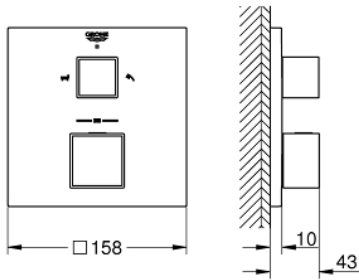

24 155 DC0 高特朗纯方 暗置恒温浴缸/淋浴混合龙头面板

产品描述

- Colour: 超钢
- Rapido利必多智能盒(35 600/35 604)
- 恒温热敏阀芯，能瞬间达到设定的淋浴温度并保持水温恒定
- 高仪持久表面
- 嵌墙式装饰盖带高仪快可适（暗置装饰盖和轴封，暗置固定件）
- 金属装饰盖，6度可调节
- 淋浴和浴缸出水标志
- 38摄氏度安全锁定钮，以防止儿童误将水温调高而烫伤
- GROHE SafeStop Plus - optional temperature limiter at 43°C or 46°C included
- 高仪AquaDimmer分流阀
- without roughing-in set 35 600/35 604 (please order separately)
- 流量性能：出水口B或C = 27升/分钟

5: 综合开关分水器 (Spare part-nr. 49084000)

6: 恒温阀芯, 3/4" US (Spare part-nr. 49028000)

7: 防回流阀 (Spare part-nr. 49085000)

8: 紧固件 (Spare part-nr. 48360000)

9: GROHE TurboStat cartridge 3/4" (Spare part-nr. 49003000)*