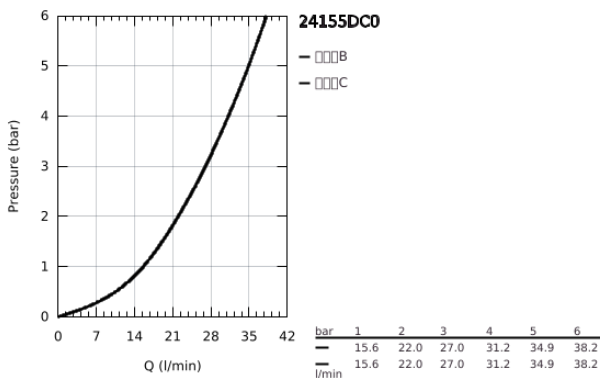

24 155 DC0 高特朗纯方 暗置恒温浴缸/淋浴混合龙头面板

产品描述

- Colour: 超钢
- Rapido利必多智能盒(35 600/35 604)
- 恒温热敏阀芯，能瞬间达到设定的淋浴温度并保持水温恒定
- 高仪持久表面
- 嵌墙式装饰盖带高仪快可适（暗置装饰盖和轴封，暗置固定件）
- 金属装饰盖，6度可调节
- 淋浴和浴缸出水标志
- 38摄氏度安全锁定钮，以防止儿童误将水温调高而烫伤
- GROHE SafeStop Plus - optional temperature limiter at 43°C or 46°C included
- 高仪AquaDimmer分流阀
- without roughing-in set 35 600/35 604 (please order separately)
- 流量性能：出水口B或C = 27升/分钟