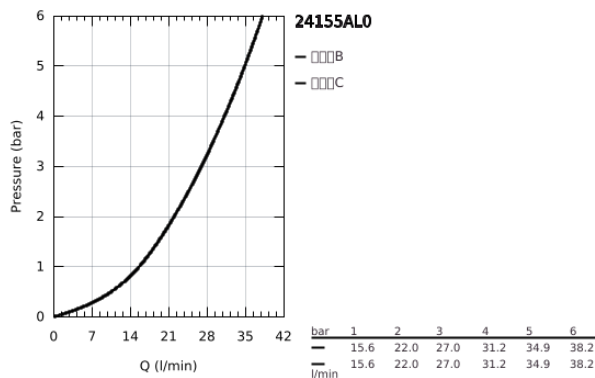

### 产品描述

- Colour: 石墨灰
- Rapido利必多智能盒(35 600/35 604)
- 恒温热敏阀芯，能瞬间达到设定的淋浴温度并保持水温恒定
- 高仪持久表面
- 嵌墙式装饰盖带高仪快可适（暗置装饰盖和轴封，暗置固定件）
- 金属装饰盖，6度可调节
- 淋浴和浴缸出水标志
- 38摄氏度安全锁定钮，以防止儿童误将水温调高而烫伤
- GROHE SafeStop Plus - optional temperature limiter at 43°C or 46°C included
- 高仪AquaDimmer分流阀
- without roughing-in set 35 600/35 604 (please order separately)
- 流量性能：出水口B或C = 27升/分钟