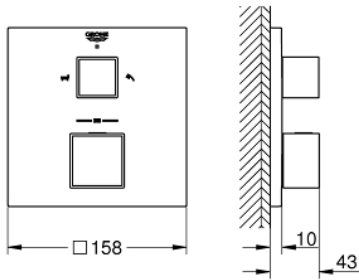

### 产品描述

- Colour: 石墨灰
- Rapido利必多智能盒(35 600/35 604)
- 恒温热敏阀芯，能瞬间达到设定的淋浴温度并保持水温恒定
- 高仪持久表面
- 嵌墙式装饰盖带高仪快可适（暗置装饰盖和轴封，暗置固定件）
- 金属装饰盖，6度可调节
- 淋浴和浴缸出水标志
- 38摄氏度安全锁定钮，以防止儿童误将水温调高而烫伤
- GROHE SafeStop Plus - optional temperature limiter at 43°C or 46°C included
- 高仪AquaDimmer分流阀
- without roughing-in set 35 600/35 604 (please order separately)
- 流量性能：出水口B或C = 27升/分钟