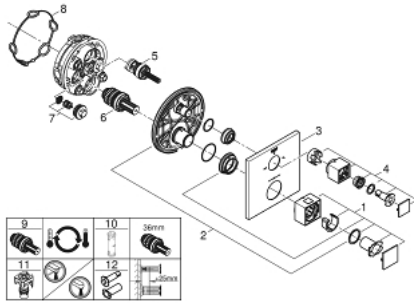

### 产品描述

- Colour: 石墨灰
- Rapido利必多智能盒(35 600/35 604)
- 恒温热敏阀芯，能瞬间达到设定的淋浴温度并保持水温恒定
- 高仪持久表面
- 嵌墙式装饰盖带高仪快可适（暗置装饰盖和轴封，暗置固定件）
- 金属装饰盖，6度可调节
- 淋浴和浴缸出水标志
- 38摄氏度安全锁定钮，以防止儿童误将水温调高而烫伤
- GROHE SafeStop Plus - optional temperature limiter at 43°C or 46°C included
- 高仪AquaDimmer分流阀
- without roughing-in set 35 600/35 604 (please order separately)
- 流量性能：出水口B或C = 27升/分钟

## 24 155 AL0 高特朗纯方 暗置恒温浴缸/淋浴混合龙头面板

备件, 三月 2019 – 六月 2021

1: 把手 (Spare part-nr. 49091AL0)

2: 支架 (Spare part-nr. 49080000)

3: 法兰盘 (Spare part-nr. 49103AL0)

4: Shut-off handle Aquadimmer (Spare part-nr. 49092AL0)

5: 综合开关分水器 (Spare part-nr. 49084000)

6: 恒温阀芯, 3/4" US (Spare part-nr. 49028000)

7: 防回流阀 (Spare part-nr. 49085000)

8: 紧固件 (Spare part-nr. 48360000)

9: GROHE TurboStat cartridge 3/4" (Spare part-nr. 49003000)\*

10: 套筒扳手 (Spare part-nr. 49059000)\*

11: Service stops (Spare part-nr. 1405300M)\*

12: Universal extension set 2-handle thermostats, 25 mm (Spare part-nr. 14058000)\*

\* Optional accessories