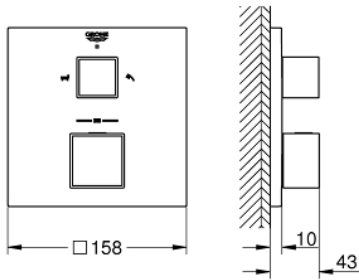

### 产品描述

- Colour: 镀铬
- Rapido利必多智能盒(35 600/35 604)
- 恒温热敏阀芯，能瞬间达到设定的淋浴温度并保持水温恒定
- 高仪持久镀铬饰面
- 嵌墙式装饰盖带高仪快可适（暗置装饰盖和轴封，暗置固定件）
- 金属装饰盖，6度可调节
- 淋浴和浴缸出水标志
- 38摄氏度安全锁定钮，以防止儿童误将水温调高而烫伤
- GROHE SafeStop Plus - optional temperature limiter at 43°C or 46°C included
- 高仪AquaDimmer分流阀
- without roughing-in set 35 600/35 604 (please order separately)
- 流量性能：出水口B或C = 27升/分钟