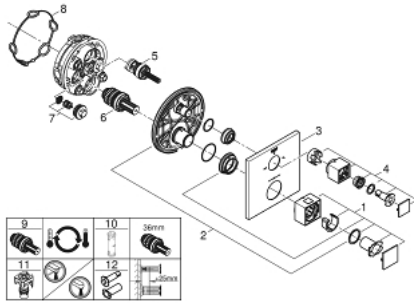

24 155 000 高特朗纯方 暗置恒温浴缸/淋浴混合龙头面板

备件, 一月 2018 – 六月 2021

1: 把手 (Spare part-nr. 49091000)

2: 支架 (Spare part-nr. 49080000)

3: 法兰盘 (Spare part-nr. 49103000)

4: Shut-off handle Aquadimmer (Spare part-nr. 49092000)

5: 综合开关分水器 (Spare part-nr. 49084000)

6: 恒温阀芯, 3/4" US (Spare part-nr. 49028000)

7: 防回流阀 (Spare part-nr. 49085000)

8: 紧固件 (Spare part-nr. 48360000)

9: GROHE TurboStat cartridge 3/4" (Spare part-nr. 49003000)*

10: 套筒扳手 (Spare part-nr. 49059000)*

11: Service stops (Spare part-nr. 1405300M)*

12: Universal extension set 2-handle thermostats, 25 mm (Spare part-nr. 14058000)*

* Optional accessories