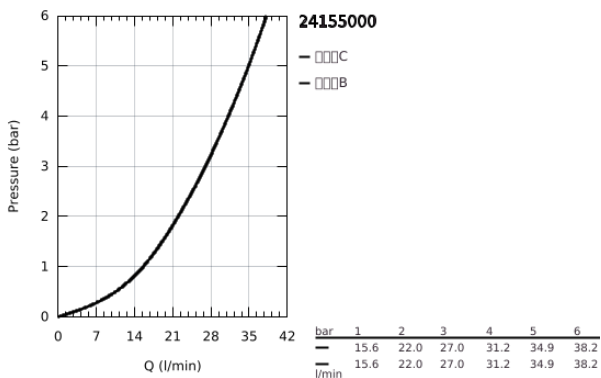

### 产品描述

- Colour: 镀铬
- Rapido利必多智能盒(35 600/35 604)
- 恒温热敏阀芯，能瞬间达到设定的淋浴温度并保持水温恒定
- 高仪持久镀铬饰面
- 嵌墙式装饰盖带高仪快可适（暗置装饰盖和轴封，暗置固定件）
- 金属装饰盖，6度可调节
- 淋浴和浴缸出水标志
- 38摄氏度安全锁定钮，以防止儿童误将水温调高而烫伤
- GROHE SafeStop Plus - optional temperature limiter at 43°C or 46°C included
- 高仪AquaDimmer分流阀
- without roughing-in set 35 600/35 604 (please order separately)
- 流量性能：出水口B或C = 27升/分钟