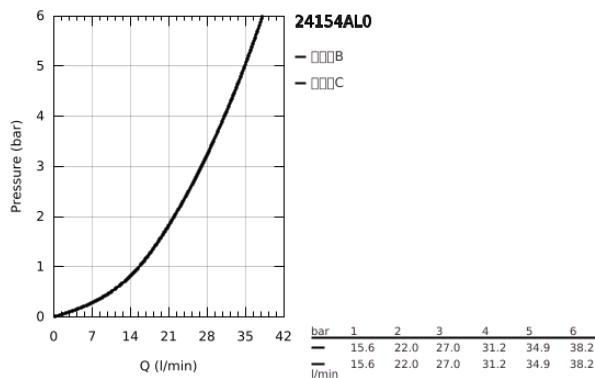

24 154 AL0 高特朗纯方 暗置恒温头顶/手持混合龙头面板

产品描述

- Colour: 石墨灰
- Rapido利必多智能盒(35 600/35 604)
- 恒温热敏阀芯，能瞬间达到设定的淋浴温度并保持水温恒定
- 高仪持久表面
- 嵌墙式装饰盖带高仪快可适（暗置装饰盖和轴封，暗置固定件）
- 金属装饰盖，6度可调节
- 头顶花洒和手持花洒标志
- 38摄氏度安全锁定钮，以防止儿童误将水温调高而烫伤
- GROHE SafeStop Plus - optional temperature limiter at 43°C or 46°C included
- 高仪AquaDimmer分流阀
- without roughing-in set 35 600/35 604 (please order separately)
- 流量性能：出水口B或C = 27升/分钟