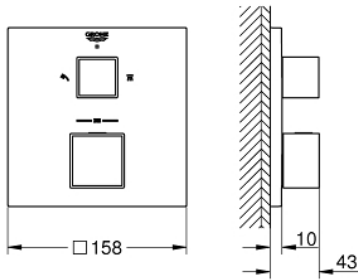

24 154 AL0 高特朗纯方 暗置恒温头顶/手持混合龙头面板

产品描述

- Colour: 石墨灰
- Rapido利必多智能盒(35 600/35 604)
- 恒温热敏阀芯，能瞬间达到设定的淋浴温度并保持水温恒定
- 高仪持久表面
- 嵌墙式装饰盖带高仪快可适（暗置装饰盖和轴封，暗置固定件）
- 金属装饰盖，6度可调节
- 头顶花洒和手持花洒标志
- 38摄氏度安全锁定钮，以防止儿童误将水温调高而烫伤
- GROHE SafeStop Plus - optional temperature limiter at 43°C or 46°C included
- 高仪AquaDimmer分流阀
- without roughing-in set 35 600/35 604 (please order separately)
- 流量性能：出水口B或C = 27升/分钟