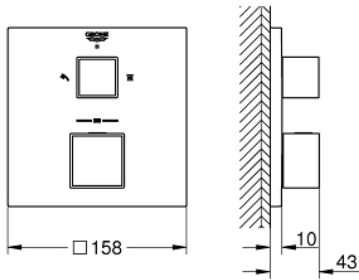

24 154 000 高特朗纯方 暗置恒温头顶/手持混合龙头面板

产品描述

- Colour: 镀铬
- Rapido利必多智能盒(35 600/35 604)
- 恒温热敏阀芯，能瞬间达到设定的淋浴温度并保持水温恒定
- 高仪持久镀铬饰面
- 嵌墙式装饰盖带高仪快可适（暗置装饰盖和轴封，暗置固定件）
- 金属装饰盖，6度可调节
- 头顶花洒和手持花洒标志
- 38摄氏度安全锁定钮，以防止儿童误将水温调高而烫伤
- GROHE SafeStop Plus - optional temperature limiter at 43°C or 46°C included
- 高仪AquaDimmer分流阀
- without roughing-in set 35 600/35 604 (please order separately)
- 流量性能：出水口B或C = 27升/分钟

5: 综合开关分水器 (Spare part-nr. 49084000)

6: 恒温阀芯, 3/4" US (Spare part-nr. 49028000)

7: 防回流阀 (Spare part-nr. 49085000)

8: 紧固件 (Spare part-nr. 48360000)

9: GROHE TurboStat cartridge 3/4" (Spare part-nr. 49003000)*