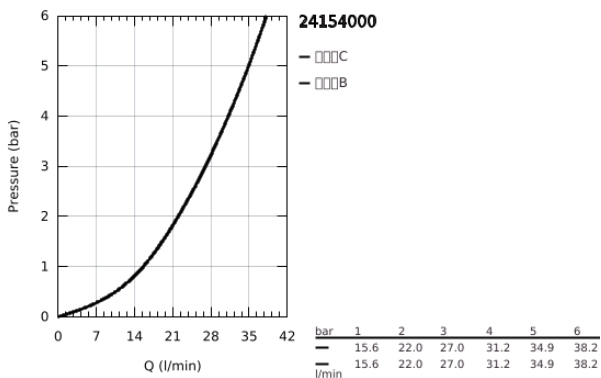

24 154 000 高特朗纯方 暗置恒温头顶/手持混合龙头面板

产品描述

- Colour: 镀铬
- Rapido利必多智能盒(35 600/35 604)
- 恒温热敏阀芯，能瞬间达到设定的淋浴温度并保持水温恒定
- 高仪持久镀铬饰面
- 嵌墙式装饰盖带高仪快可适（暗置装饰盖和轴封，暗置固定件）
- 金属装饰盖，6度可调节
- 头顶花洒和手持花洒标志
- 38摄氏度安全锁定钮，以防止儿童误将水温调高而烫伤
- GROHE SafeStop Plus - optional temperature limiter at 43°C or 46°C included
- 高仪AquaDimmer分流阀
- without roughing-in set 35 600/35 604 (please order separately)
- 流量性能：出水口B或C = 27升/分钟