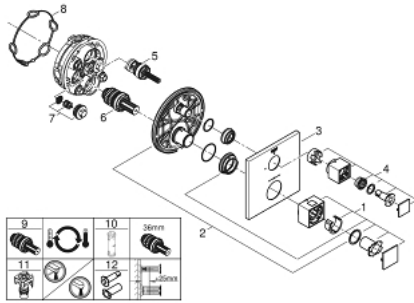

24 153 DC0 高特朗纯方 暗置恒温淋浴混合龙头面板

产品描述

- Colour: 超钢
- Rapido利必多智能盒(35 600/35 604)
- 恒温热敏阀芯，能瞬间达到设定的淋浴温度并保持水温恒定
- 高仪持久表面
- 嵌墙式装饰盖带高仪快可适（暗置装饰盖和轴封，暗置固定件）
- 金属装饰盖，6度可调节
- 38摄氏度安全锁定钮，以防止儿童误将水温调高而烫伤
- GROHE SafeStop Plus - optional temperature limiter at 43°C or 46°C included
- 内置防回流阀带滤网
- 陶瓷止水阀，120°
- without roughing-in set 35 600/35 604 (please order separately)
- 流量性能：出水口B或C = 27升/分钟

24 153 DC0 高特朗纯方 暗置恒温淋浴混合龙头面板

备件, 一月 2019 – 六月 2021

1: 把手 (Spare part-nr. 49091DC0)

2: 支架 (Spare part-nr. 49080000)

3: 法兰盘 (Spare part-nr. 49109DC0)

4: Shut-off handle Aquadimmer (Spare part-nr. 49092DC0)

5: 综合开关分水器 (Spare part-nr. 49084000)

6: 恒温阀芯, 3/4" US (Spare part-nr. 49028000)

7: 防回流阀 (Spare part-nr. 49085000)

8: 紧固件 (Spare part-nr. 48360000)

9: GROHE TurboStat cartridge 3/4" (Spare part-nr. 49003000)*

10: 套筒扳手 (Spare part-nr. 49059000)*

11: Service stops (Spare part-nr. 1405300M)*

12: Universal extension set 2-handle thermostats, 25 mm (Spare part-nr. 14058000)*

* Optional accessories