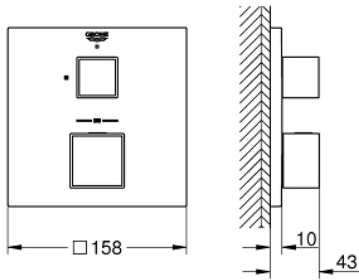

24 153 DC0 高特朗纯方 暗置恒温淋浴混合龙头面板

产品描述

- Colour: 超钢
- Rapido利必多智能盒(35 600/35 604)
- 恒温热敏阀芯，能瞬间达到设定的淋浴温度并保持水温恒定
- 高仪持久表面
- 嵌墙式装饰盖带高仪快可适（暗置装饰盖和轴封，暗置固定件）
- 金属装饰盖，6度可调节
- 38摄氏度安全锁定钮，以防止儿童误将水温调高而烫伤
- GROHE SafeStop Plus - optional temperature limiter at 43°C or 46°C included
- 内置防回流阀带滤网
- 陶瓷止水阀，120°
- without roughing-in set 35 600/35 604 (please order separately)
- 流量性能：出水口B或C = 27升/分钟

6: 恒温阀芯, 3/4" US (Spare part-nr. 49028000)

7: 防回流阀 (Spare part-nr. 49085000)

8: 紧固件 (Spare part-nr. 48360000)

9: GROHE TurboStat cartridge 3/4" (Spare part-nr. 49003000)*

10: 套筒扳手 (Spare part-nr. 49059000)*