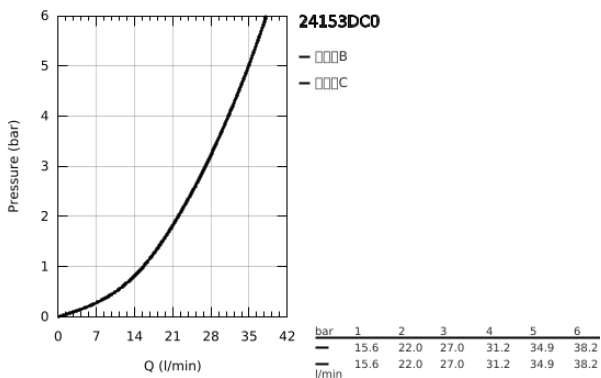

24 153 DC0 高特朗纯方 暗置恒温淋浴混合龙头面板

产品描述

- Colour: 超钢
- Rapido利必多智能盒(35 600/35 604)
- 恒温热敏阀芯，能瞬间达到设定的淋浴温度并保持水温恒定
- 高仪持久表面
- 嵌墙式装饰盖带高仪快可适（暗置装饰盖和轴封，暗置固定件）
- 金属装饰盖，6度可调节
- 38摄氏度安全锁定钮，以防止儿童误将水温调高而烫伤
- GROHE SafeStop Plus - optional temperature limiter at 43°C or 46°C included
- 内置防回流阀带滤网
- 陶瓷止水阀，120°
- without roughing-in set 35 600/35 604 (please order separately)
- 流量性能：出水口B或C = 27升/分钟