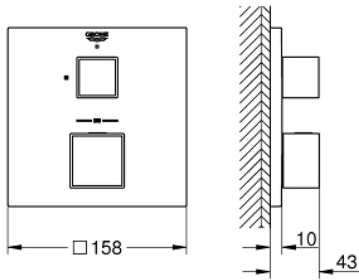

产品描述

- Colour: 石墨灰
- Rapido利必多智能盒(35 600/35 604)
- 恒温热敏阀芯，能瞬间达到设定的淋浴温度并保持水温恒定
- 高仪持久表面
- 嵌墙式装饰盖带高仪快可适（暗置装饰盖和轴封，暗置固定件）
- 金属装饰盖，6度可调节
- 38摄氏度安全锁定钮，以防止儿童误将水温调高而烫伤
- GROHE SafeStop Plus - optional temperature limiter at 43°C or 46°C included
- 内置防回流阀带滤网
- 陶瓷止水阀，120°
- without roughing-in set 35 600/35 604 (please order separately)
- 流量性能：出水口B或C = 27升/分钟