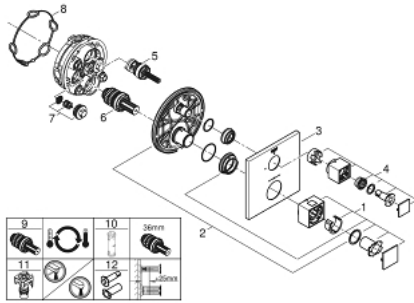

24 153 AL0 高特朗纯方 暗置恒温淋浴混合龙头面板

产品描述

- Colour: 石墨灰
- Rapido利必多智能盒(35 600/35 604)
- 恒温热敏阀芯，能瞬间达到设定的淋浴温度并保持水温恒定
- 高仪持久表面
- 嵌墙式装饰盖带高仪快可适（暗置装饰盖和轴封，暗置固定件）
- 金属装饰盖，6度可调节
- 38摄氏度安全锁定钮，以防止儿童误将水温调高而烫伤
- GROHE SafeStop Plus - optional temperature limiter at 43°C or 46°C included
- 内置防回流阀带滤网
- 陶瓷止水阀，120°
- without roughing-in set 35 600/35 604 (please order separately)
- 流量性能：出水口B或C = 27升/分钟

24 153 AL0 高特朗纯方 暗置恒温淋浴混合龙头面板

备件, 三月 2019 – 六月 2021

1: 把手 (Spare part-nr. 49091AL0)

2: 支架 (Spare part-nr. 49080000)

3: 法兰盘 (Spare part-nr. 49109AL0)

4: Shut-off handle Aquadimmer (Spare part-nr. 49092AL0)

5: 综合开关分水器 (Spare part-nr. 49084000)

6: 恒温阀芯, 3/4" US (Spare part-nr. 49028000)

7: 防回流阀 (Spare part-nr. 49085000)

8: 紧固件 (Spare part-nr. 48360000)

9: GROHE TurboStat cartridge 3/4" (Spare part-nr. 49003000)*

10: 套筒扳手 (Spare part-nr. 49059000)*

11: Service stops (Spare part-nr. 1405300M)*

12: Universal extension set 2-handle thermostats, 25 mm (Spare part-nr. 14058000)*

* Optional accessories