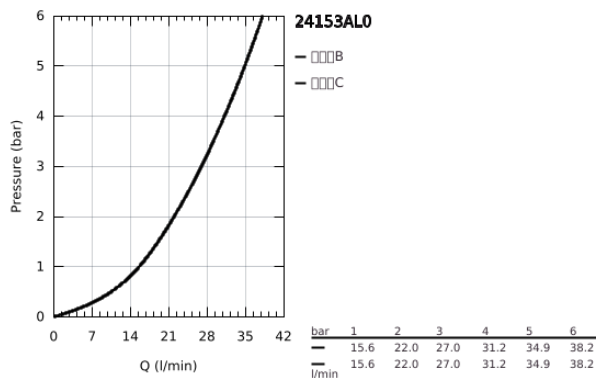

24 153 AL0 高特朗纯方 暗置恒温淋浴混合龙头面板

产品描述

- Colour: 石墨灰
- Rapido利必多智能盒(35 600/35 604)
- 恒温热敏阀芯，能瞬间达到设定的淋浴温度并保持水温恒定
- 高仪持久表面
- 嵌墙式装饰盖带高仪快可适（暗置装饰盖和轴封，暗置固定件）
- 金属装饰盖，6度可调节
- 38摄氏度安全锁定钮，以防止儿童误将水温调高而烫伤
- GROHE SafeStop Plus - optional temperature limiter at 43°C or 46°C included
- 内置防回流阀带滤网
- 陶瓷止水阀，120°
- without roughing-in set 35 600/35 604 (please order separately)
- 流量性能：出水口B或C = 27升/分钟