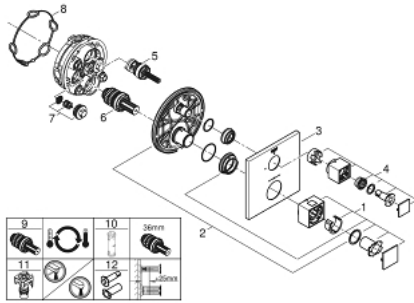

24 153 000 高特朗纯方 暗置恒温淋浴混合龙头面板

备件, 一月 2018 – 六月 2021

1: 把手 (Spare part-nr. 49091000)

2: 支架 (Spare part-nr. 49080000)

3: 法兰盘 (Spare part-nr. 49109000)

4: Shut-off handle Aquadimmer (Spare part-nr. 49092000)

5: 综合开关分水器 (Spare part-nr. 49084000)

6: 恒温阀芯, 3/4" US (Spare part-nr. 49028000)

7: 防回流阀 (Spare part-nr. 49085000)

8: 紧固件 (Spare part-nr. 48360000)

9: GROHE TurboStat cartridge 3/4" (Spare part-nr. 49003000)*

10: 套筒扳手 (Spare part-nr. 49059000)*

11: Service stops (Spare part-nr. 1405300M)*

12: Universal extension set 2-handle thermostats, 25 mm (Spare part-nr. 14058000)*

* Optional accessories