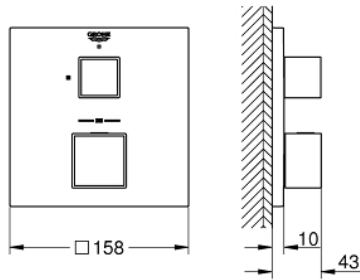

### 产品描述

- Colour: 镀铬
- Rapido利必多智能盒(35 600/35 604)
- 恒温热敏阀芯，能瞬间达到设定的淋浴温度并保持水温恒定
- 高仪持久镀铬饰面
- 嵌墙式装饰盖带高仪快可适（暗置装饰盖和轴封，暗置固定件）
- 金属装饰盖，6度可调节
- 38摄氏度安全锁定钮，以防止儿童误将水温调高而烫伤
- GROHE SafeStop Plus - optional temperature limiter at 43°C or 46°C included
- 内置防回流阀带滤网
- 陶瓷止水阀，120°
- without roughing-in set 35 600/35 604 (please order separately)
- 流量性能：出水口B或C = 27升/分钟