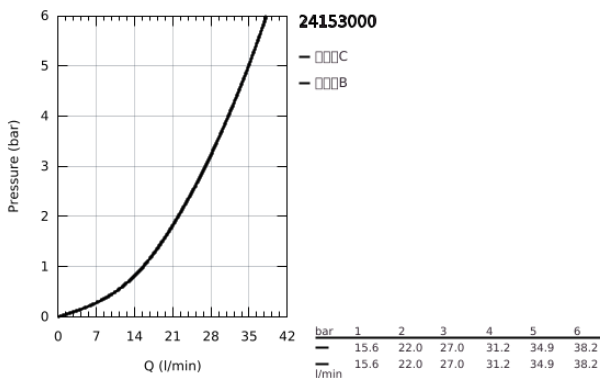

### 产品描述

- Colour: 镀铬
- Rapido利必多智能盒(35 600/35 604)
- 恒温热敏阀芯，能瞬间达到设定的淋浴温度并保持水温恒定
- 高仪持久镀铬饰面
- 嵌墙式装饰盖带高仪快可适（暗置装饰盖和轴封，暗置固定件）
- 金属装饰盖，6度可调节
- 38摄氏度安全锁定钮，以防止儿童误将水温调高而烫伤
- GROHE SafeStop Plus - optional temperature limiter at 43°C or 46°C included
- 内置防回流阀带滤网
- 陶瓷止水阀，120°
- without roughing-in set 35 600/35 604 (please order separately)
- 流量性能：出水口B或C = 27升/分钟