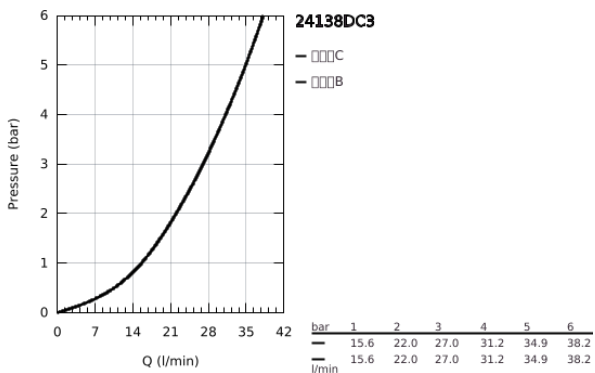

24 138 DC3 雅欧 暗置恒温浴缸/淋浴混合龙头面板

产品描述

- Colour: 超钢
- Rapido利必多智能盒(35 600/35 604)
- 恒温热敏阀芯，能瞬间达到设定的淋浴温度并保持水温恒定
- 高仪持久表面
- 嵌墙式装饰盖带高仪快可适（暗置装饰盖和轴封，暗置固定件）
- 金属装饰盖，6度可调节
- 淋浴和浴缸出水标志
- 38摄氏度安全锁定钮，以防止儿童误将水温调高而烫伤
- GROHE SafeStop Plus - optional temperature limiter at 43°C or 46°C included
- 高仪AquaDimmer分流阀
- 金属把手
- 流量性能：出水口B或C = 27升/分钟
- 无安装底盒