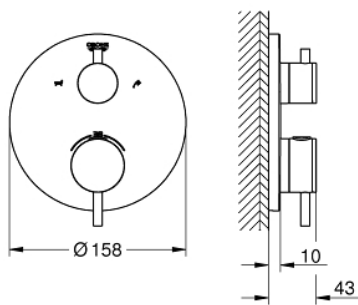

24 138 DC3 雅欧 暗置恒温浴缸/淋浴混合龙头面板

产品描述

- Colour: 超钢
- Rapido利必多智能盒(35 600/35 604)
- 恒温热敏阀芯，能瞬间达到设定的淋浴温度并保持水温恒定
- 高仪持久表面
- 嵌墙式装饰盖带高仪快可适（暗置装饰盖和轴封，暗置固定件）
- 金属装饰盖，6度可调节
- 淋浴和浴缸出水标志
- 38摄氏度安全锁定钮，以防止儿童误将水温调高而烫伤
- GROHE SafeStop Plus - optional temperature limiter at 43°C or 46°C included
- 高仪AquaDimmer分流阀
- 金属把手
- 流量性能：出水口B或C = 27升/分钟
- 无安装底盒

24 138 DC3 雅欧 暗置恒温浴缸/淋浴混合龙头面板

备件, 一月 2018 – now

- 1: 支架 (Spare part-nr. 49080000)
- 2: 把手 (Spare part-nr. 49089DC0)
- 3: 法兰盘 (Spare part-nr. 49075DC0)
- 4: Shut-off handle Aquadimmer (Spare part-nr. 49090DC0)
- 5: 综合开关分水器 (Spare part-nr. 49084000)
- 6: 恒温阀芯,3/4"US (Spare part-nr. 49028000)
- 7: 防回流阀 (Spare part-nr. 49085000)
- 8: 紧固件 (Spare part-nr. 48360000)
- 9: GROHE TurboStat cartridge 3/4" (Spare part-nr. 49003000)*
- 10: Service stops (Spare part-nr. 1405300M)*
- 11: 套筒扳手 (Spare part-nr. 49059000)*
- 12: Backflow protection combination (EN1717) (Spare part-nr. 14055000)*
- 13: Universal extension set 2-handle thermostats, 25 mm (Spare part-nr. 14058000)*