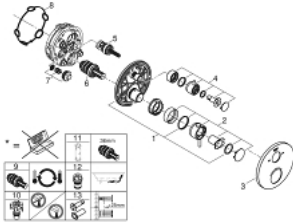

24 138 DC3 雅欧 暗置恒温浴缸/淋浴混合龙头面板

产品描述

- Colour: 超钢
- Rapido利必多智能盒(35 600/35 604)
- 恒温热敏阀芯，能瞬间达到设定的淋浴温度并保持水温恒定
- 高仪持久表面
- 嵌墙式装饰盖带高仪快可适（暗置装饰盖和轴封，暗置固定件）
- 金属装饰盖，6度可调节
- 淋浴和浴缸出水标志
- 38摄氏度安全锁定钮，以防止儿童误将水温调高而烫伤
- GROHE SafeStop Plus - optional temperature limiter at 43°C or 46°C included
- 高仪AquaDimmer分流阀
- 金属把手
- 流量性能：出水口B或C = 27升/分钟
- 无安装底盒

24 138 DC3 雅欧 暗置恒温浴缸/淋浴混合龙头面板

备件, 一月 2018 – now

- 1: 支架 (Spare part-nr. 49080000)
- 2: 把手 (Spare part-nr. 49089DC0)
- 3: 法兰盘 (Spare part-nr. 49075DC0)
- 4: Shut-off handle Aquadimmer (Spare part-nr. 49090DC0)
- 5: 综合开关分水器 (Spare part-nr. 49084000)
- 6: 恒温阀芯,3/4"US (Spare part-nr. 49028000)
- 7: 防回流阀 (Spare part-nr. 49085000)
- 8: 紧固件 (Spare part-nr. 48360000)
- 9: GROHE TurboStat cartridge 3/4" (Spare part-nr. 49003000)*
- 10: Service stops (Spare part-nr. 1405300M)*
- 11: 套筒扳手 (Spare part-nr. 49059000)*
- 12: Backflow protection combination (EN1717) (Spare part-nr. 14055000)*
- 13: Universal extension set 2-handle thermostats, 25 mm (Spare part-nr. 14058000)*