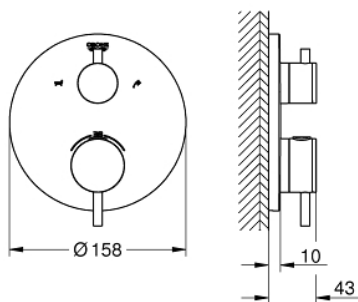

24 138 AL3 雅欧 暗置恒温浴缸/淋浴混合龙头面板

产品描述

- Colour: 石墨灰
- Rapido利必多智能盒(35 600/35 604)
- 恒温热敏阀芯，能瞬间达到设定的淋浴温度并保持水温恒定
- 高仪持久表面
- 嵌墙式装饰盖带高仪快可适（暗置装饰盖和轴封，暗置固定件）
- 金属装饰盖，6度可调节
- 淋浴和浴缸出水标志
- 38摄氏度安全锁定钮，以防止儿童误将水温调高而烫伤
- GROHE SafeStop Plus - optional temperature limiter at 43°C or 46°C included
- 高仪AquaDimmer分流阀
- 金属把手
- 流量性能：出水口B或C = 27升/分钟
- 无安装底盒

24 138 AL3 雅欧 暗置恒温浴缸/淋浴混合龙头面板

备件, 一月 2018 – now

- 1: 支架 (Spare part-nr. 49080000)
- 2: 把手 (Spare part-nr. 49089AL0)
- 3: 法兰盘 (Spare part-nr. 49075AL0)
- 4: Shut-off handle Aquadimmer (Spare part-nr. 49090AL0)
- 5: 综合开关分水器 (Spare part-nr. 49084000)
- 6: 恒温阀芯,3/4"US (Spare part-nr. 49028000)
- 7: 防回流阀 (Spare part-nr. 49085000)
- 8: 紧固件 (Spare part-nr. 48360000)
- 9: GROHE TurboStat cartridge 3/4" (Spare part-nr. 49003000)*
- 10: Service stops (Spare part-nr. 1405300M)*
- 11: 套筒扳手 (Spare part-nr. 49059000)*
- 12: Backflow protection combination (EN1717) (Spare part-nr. 14055000)*
- 13: Universal extension set 2-handle thermostats, 25 mm (Spare part-nr. 14058000)*