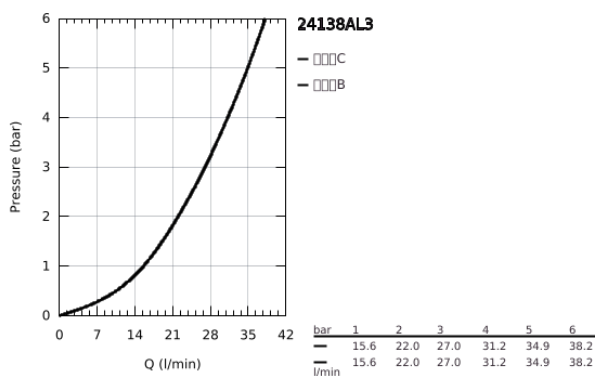

24 138 AL3 雅欧 暗置恒温浴缸/淋浴混合龙头面板

产品描述

- Colour: 石墨灰
- Rapido利必多智能盒(35 600/35 604)
- 恒温热敏阀芯，能瞬间达到设定的淋浴温度并保持水温恒定
- 高仪持久表面
- 嵌墙式装饰盖带高仪快可适（暗置装饰盖和轴封，暗置固定件）
- 金属装饰盖，6度可调节
- 淋浴和浴缸出水标志
- 38摄氏度安全锁定钮，以防止儿童误将水温调高而烫伤
- GROHE SafeStop Plus - optional temperature limiter at 43°C or 46°C included
- 高仪AquaDimmer分流阀
- 金属把手
- 流量性能：出水口B或C = 27升/分钟
- 无安装底盒