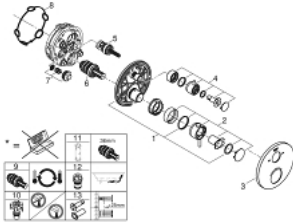

24 138 AL3 雅欧 暗置恒温浴缸/淋浴混合龙头面板

产品描述

- Colour: 石墨灰
- Rapido利必多智能盒(35 600/35 604)
- 恒温热敏阀芯，能瞬间达到设定的淋浴温度并保持水温恒定
- 高仪持久表面
- 嵌墙式装饰盖带高仪快可适（暗置装饰盖和轴封，暗置固定件）
- 金属装饰盖，6度可调节
- 淋浴和浴缸出水标志
- 38摄氏度安全锁定钮，以防止儿童误将水温调高而烫伤
- GROHE SafeStop Plus - optional temperature limiter at 43°C or 46°C included
- 高仪AquaDimmer分流阀
- 金属把手
- 流量性能：出水口B或C = 27升/分钟
- 无安装底盒

24 138 AL3 雅欧 暗置恒温浴缸/淋浴混合龙头面板

备件, 一月 2018 – now

- 1: 支架 (Spare part-nr. 49080000)
- 2: 把手 (Spare part-nr. 49089AL0)
- 3: 法兰盘 (Spare part-nr. 49075AL0)
- 4: Shut-off handle Aquadimmer (Spare part-nr. 49090AL0)
- 5: 综合开关分水器 (Spare part-nr. 49084000)
- 6: 恒温阀芯,3/4"US (Spare part-nr. 49028000)
- 7: 防回流阀 (Spare part-nr. 49085000)
- 8: 紧固件 (Spare part-nr. 48360000)
- 9: GROHE TurboStat cartridge 3/4" (Spare part-nr. 49003000)*
- 10: Service stops (Spare part-nr. 1405300M)*
- 11: 套筒扳手 (Spare part-nr. 49059000)*
- 12: Backflow protection combination (EN1717) (Spare part-nr. 14055000)*
- 13: Universal extension set 2-handle thermostats, 25 mm (Spare part-nr. 14058000)*