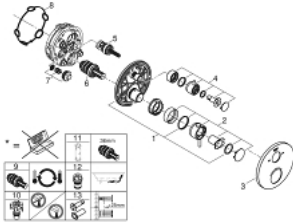

24 138 003 雅欧 暗置恒温浴缸/淋浴混合龙头面板

产品描述

- Colour: 镀铬
- Rapido利必多智能盒(35 600/35 604)
- 恒温热敏阀芯，能瞬间达到设定的淋浴温度并保持水温恒定
- 高仪持久镀铬饰面
- 嵌墙式装饰盖带高仪快可适（暗置装饰盖和轴封，暗置固定件）
- 金属装饰盖，6度可调节
- 淋浴和浴缸出水标志
- 38摄氏度安全锁定钮，以防止儿童误将水温调高而烫伤
- GROHE SafeStop Plus - optional temperature limiter at 43°C or 46°C included
- 高仪AquaDimmer分流阀
- 金属把手
- 流量性能：出水口B或C = 27升/分钟
- 无安装底盒

24 138 003 雅欧 暗置恒温浴缸/淋浴混合龙头面板

备件, 一月 2018 – now

- 1: 支架 (Spare part-nr. 49080000)
- 2: 把手 (Spare part-nr. 49089000)
- 3: 法兰盘 (Spare part-nr. 49075000)
- 4: Shut-off handle Aquadimmer (Spare part-nr. 49090000)
- 5: 综合开关分水器 (Spare part-nr. 49084000)
- 6: 恒温阀芯, 3/4" US (Spare part-nr. 49028000)
- 7: 防回流阀 (Spare part-nr. 49085000)
- 8: 紧固件 (Spare part-nr. 48360000)
- 9: GROHE TurboStat cartridge 3/4" (Spare part-nr. 49003000)*
- 10: Service stops (Spare part-nr. 1405300M)*
- 11: 套筒扳手 (Spare part-nr. 49059000)*
- 12: Backflow protection combination (EN1717) (Spare part-nr. 14055000)*
- 13: Universal extension set 2-handle thermostats, 25 mm (Spare part-nr. 14058000)*