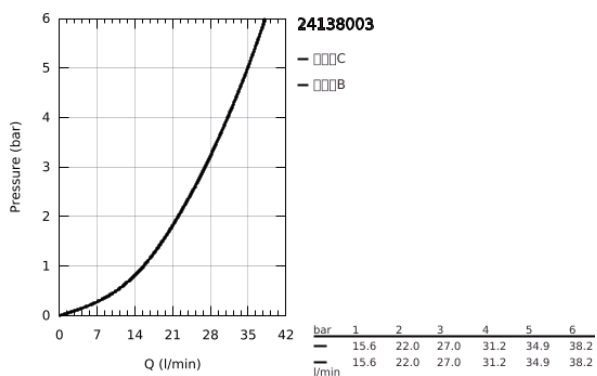

24 138 003 雅欧 暗置恒温浴缸/淋浴混合龙头面板

产品描述

- Colour: 镀铬
- Rapido利必多智能盒(35 600/35 604)
- 恒温热敏阀芯，能瞬间达到设定的淋浴温度并保持水温恒定
- 高仪持久镀铬饰面
- 嵌墙式装饰盖带高仪快可适（暗置装饰盖和轴封，暗置固定件）
- 金属装饰盖，6度可调节
- 淋浴和浴缸出水标志
- 38摄氏度安全锁定钮，以防止儿童误将水温调高而烫伤
- GROHE SafeStop Plus - optional temperature limiter at 43°C or 46°C included
- 高仪AquaDimmer分流阀
- 金属把手
- 流量性能：出水口B或C = 27升/分钟
- 无安装底盒