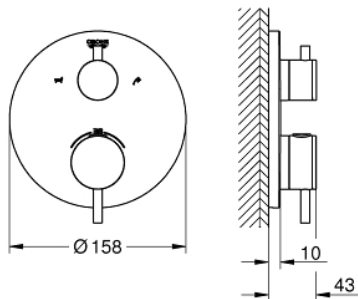

24 138 003 雅欧 暗置恒温浴缸/淋浴混合龙头面板

产品描述

- Colour: 镀铬
- Rapido利必多智能盒(35 600/35 604)
- 恒温热敏阀芯，能瞬间达到设定的淋浴温度并保持水温恒定
- 高仪持久镀铬饰面
- 嵌墙式装饰盖带高仪快可适（暗置装饰盖和轴封，暗置固定件）
- 金属装饰盖，6度可调节
- 淋浴和浴缸出水标志
- 38摄氏度安全锁定钮，以防止儿童误将水温调高而烫伤
- GROHE SafeStop Plus - optional temperature limiter at 43°C or 46°C included
- 高仪AquaDimmer分流阀
- 金属把手
- 流量性能：出水口B或C = 27升/分钟
- 无安装底盒

24 138 003 雅欧 暗置恒温浴缸/淋浴混合龙头面板

备件, 一月 2018 – now

- 1: 支架 (Spare part-nr. 49080000)
- 2: 把手 (Spare part-nr. 49089000)
- 3: 法兰盘 (Spare part-nr. 49075000)
- 4: Shut-off handle Aquadimmer (Spare part-nr. 49090000)
- 5: 综合开关分水器 (Spare part-nr. 49084000)
- 6: 恒温阀芯, 3/4" US (Spare part-nr. 49028000)
- 7: 防回流阀 (Spare part-nr. 49085000)
- 8: 紧固件 (Spare part-nr. 48360000)
- 9: GROHE TurboStat cartridge 3/4" (Spare part-nr. 49003000)*
- 10: Service stops (Spare part-nr. 1405300M)*
- 11: 套筒扳手 (Spare part-nr. 49059000)*
- 12: Backflow protection combination (EN1717) (Spare part-nr. 14055000)*
- 13: Universal extension set 2-handle thermostats, 25 mm (Spare part-nr. 14058000)*