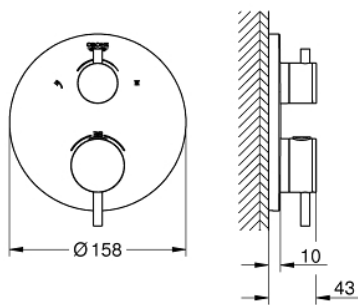

### 产品描述

- Colour: 超钢
- Rapido利必多智能盒(35 600/35 604)
- 恒温热敏阀芯，能瞬间达到设定的淋浴温度并保持水温恒定
- 高仪持久表面
- 嵌墙式装饰盖带高仪快可适（暗置装饰盖和轴封，暗置固定件）
- 金属装饰盖，6度可调节
- 头顶花洒和手持花洒标志
- 38摄氏度安全锁定钮，以防止儿童误将水温调高而烫伤
- GROHE SafeStop Plus - optional temperature limiter at 43°C or 46°C included
- 高仪AquaDimmer分流阀
- 金属把手
- 流量性能：出水口B或C = 27升/分钟
- 无安装底盒