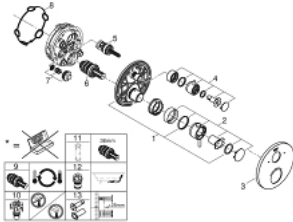

## 24 135 DC3 雅欧 &#160;暗置恒温头顶/手持混合龙头面板

### 产品描述

- Colour: 超钢
- Rapido利必多智能盒(35 600/35 604)
- 恒温热敏阀芯，能瞬间达到设定的淋浴温度并保持水温恒定
- 高仪持久表面
- 嵌墙式装饰盖带高仪快可适（暗置装饰盖和轴封，暗置固定件）
- 金属装饰盖，6度可调节
- 头顶花洒和手持花洒标志
- 38摄氏度安全锁定钮，以防止儿童误将水温调高而烫伤
- GROHE SafeStop Plus - optional temperature limiter at 43°C or 46°C included
- 高仪AquaDimmer分流阀
- 金属把手
- 流量性能：出水口B或C = 27升/分钟
- 无安装底盒

## 24 135 DC3 雅欧 &#160;暗置恒温头顶/手持混合龙头面板

备件, 一月 2018 – now

- 1: 支架 (Spare part-nr. 49080000)
- 2: 把手 (Spare part-nr. 49089DC0)
- 3: 法兰盘 (Spare part-nr. 49074DC0)
- 4: Shut-off handle Aquadimmer (Spare part-nr. 49090DC0)
- 5: 综合开关分水器 (Spare part-nr. 49084000)
- 6: 恒温阀芯,3/4"US<br type="\_moz" /> (Spare part-nr. 49028000)
- 7: 防回流阀 (Spare part-nr. 49085000)
- 8: 紧固件 (Spare part-nr. 48360000)
- 9: GROHE TurboStat cartridge 3/4" (Spare part-nr. 49003000)\*
- 10: Service stops (Spare part-nr. 1405300M)\*
- 11: 套筒扳手 (Spare part-nr. 49059000)\*
- 12: Backflow protection combination (EN1717) (Spare part-nr. 14055000)\*
- 13: Universal extension set 2-handle thermostats, 25 mm (Spare part-nr. 14058000)\*