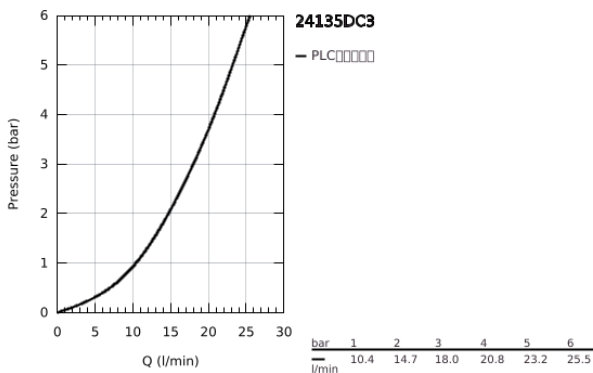

## 24 135 DC3 雅欧 &#160;暗置恒温头顶/手持混合龙头面板

### 产品描述

- Colour: 超钢
- Rapido利必多智能盒(35 600/35 604)
- 恒温热敏阀芯，能瞬间达到设定的淋浴温度并保持水温恒定
- 高仪持久表面
- 嵌墙式装饰盖带高仪快可适（暗置装饰盖和轴封，暗置固定件）
- 金属装饰盖，6度可调节
- 头顶花洒和手持花洒标志
- 38摄氏度安全锁定钮，以防止儿童误将水温调高而烫伤
- GROHE SafeStop Plus - optional temperature limiter at 43°C or 46°C included
- 高仪AquaDimmer分流阀
- 金属把手
- 流量性能：出水口B或C = 27升/分钟
- 无安装底盒