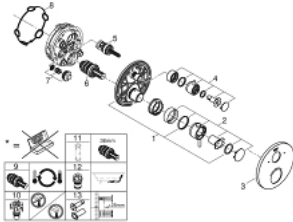

24 135 AL3 雅欧 #160;暗置恒温头顶/手持混合龙头面板

备件, 一月 2018 – now

1: 支架 (Spare part-nr. 49080000)

2: 把手 (Spare part-nr. 49089AL0)

3: 法兰盘 (Spare part-nr. 49074AL0)

4: Shut-off handle Aquadimmer (Spare part-nr. 49090AL0)

5: 综合开关分水器 (Spare part-nr. 49084000)

6: 恒温阀芯,3/4"US (Spare part-nr. 49028000)

7: 防回流阀 (Spare part-nr. 49085000)

8: 紧固件 (Spare part-nr. 48360000)

9: GROHE TurboStat cartridge 3/4" (Spare part-nr. 49003000)*

10: Service stops (Spare part-nr. 1405300M)*

11: 套筒扳手 (Spare part-nr. 49059000)*

12: Backflow protection combination (EN1717) (Spare part-nr. 14055000)*

13: Universal extension set 2-handle thermostats, 25 mm (Spare part-nr. 14058000)*

* Optional accessories