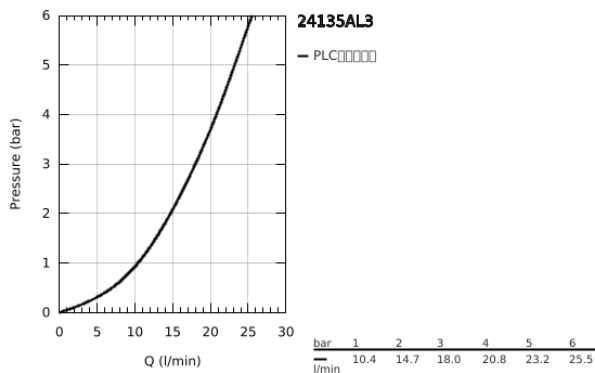

### 产品描述

- Colour: 石墨灰
- Rapido利必多智能盒(35 600/35 604)
- 恒温热敏阀芯, 能瞬间达到设定的淋浴温度并保持水温恒定
- 高仪持久表面
- 嵌墙式装饰盖带高仪快可适 (暗置装饰盖和轴封, 暗置固定件)
- 金属装饰盖, 6度可调节
- 头顶花洒和手持花洒标志
- 38摄氏度安全锁定钮, 以防止儿童误将水温调高而烫伤
- GROHE SafeStop Plus - optional temperature limiter at 43°C or 46°C included
- 高仪AquaDimmer分流阀
- 金属把手
- 流量性能: 出水口B或C = 27升/分钟
- 无安装底盒