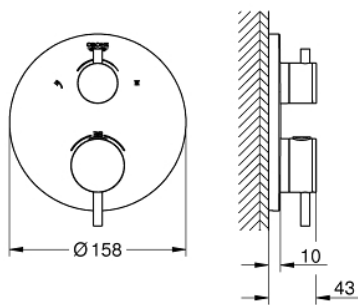

### 产品描述

- Colour: 石墨灰
- Rapido利必多智能盒(35 600/35 604)
- 恒温热敏阀芯, 能瞬间达到设定的淋浴温度并保持水温恒定
- 高仪持久表面
- 嵌墙式装饰盖带高仪快可适 (暗置装饰盖和轴封, 暗置固定件)
- 金属装饰盖, 6度可调节
- 头顶花洒和手持花洒标志
- 38摄氏度安全锁定钮, 以防止儿童误将水温调高而烫伤
- GROHE SafeStop Plus - optional temperature limiter at 43°C or 46°C included
- 高仪AquaDimmer分流阀
- 金属把手
- 流量性能: 出水口B或C = 27升/分钟
- 无安装底盒