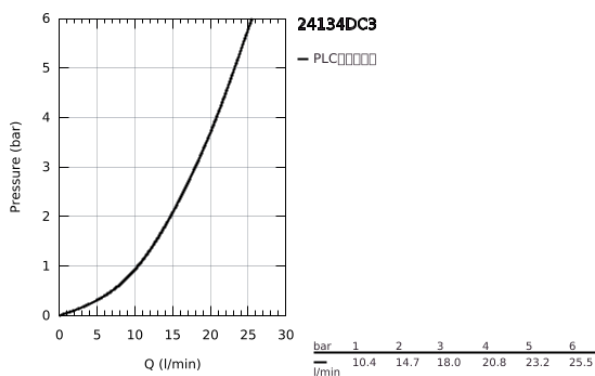

24 134 DC3 雅欧 暗置恒温淋浴混合龙头面板

产品描述

- Colour: 超钢
- Rapido利必多智能盒(35 600/35 604)
- 恒温热敏阀芯，能瞬间达到设定的淋浴温度并保持水温恒定
- 高仪持久表面
- 嵌墙式装饰盖带高仪快可适（暗置装饰盖和轴封，暗置固定件）
- 金属装饰盖，6度可调节
- 38摄氏度安全锁定钮，以防止儿童误将水温调高而烫伤
- GROHE SafeStop Plus - optional temperature limiter at 43°C or 46°C included
- 内置防回流阀带滤网
- 陶瓷止水阀, 120°
- 金属把手
- 流量性能: 出水口B或C = 27升/分钟
- 无安装底盒