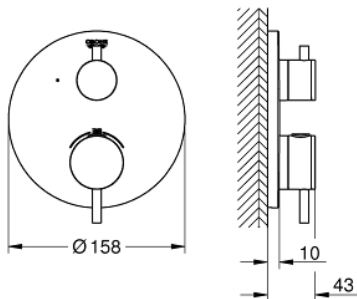

24 134 DC3 雅欧 暗置恒温淋浴混合龙头面板

产品描述

- Colour: 超钢
- Rapido利必多智能盒(35 600/35 604)
- 恒温热敏阀芯，能瞬间达到设定的淋浴温度并保持水温恒定
- 高仪持久表面
- 嵌墙式装饰盖带高仪快可适（暗置装饰盖和轴封，暗置固定件）
- 金属装饰盖，6度可调节
- 38摄氏度安全锁定钮，以防止儿童误将水温调高而烫伤
- GROHE SafeStop Plus - optional temperature limiter at 43°C or 46°C included
- 内置防回流阀带滤网
- 陶瓷止水阀, 120°
- 金属把手
- 流量性能: 出水口B或C = 27升/分钟
- 无安装底盒

24 134 DC3 雅欧 暗置恒温淋浴混合龙头面板

备件, 一月 2018 – now

- 1: 支架 (Spare part-nr. 49080000)
- 2: 把手 (Spare part-nr. 49089DC0)
- 3: 法兰盘 (Spare part-nr. 49073DC0)
- 4: Shut-off handle Aquadimmer (Spare part-nr. 49090DC0)
- 5: 综合开关分水器 (Spare part-nr. 49084000)
- 6: 恒温阀芯,3/4"US (Spare part-nr. 49028000)
- 7: 防回流阀 (Spare part-nr. 49085000)
- 8: 紧固件 (Spare part-nr. 48360000)
- 9: GROHE TurboStat cartridge 3/4" (Spare part-nr. 49003000)*
- 10: Service stops (Spare part-nr. 1405300M)*
- 11: 套筒扳手 (Spare part-nr. 49059000)*
- 12: Backflow protection combination (EN1717) (Spare part-nr. 14055000)*
- 13: Universal extension set 2-handle thermostats, 25 mm (Spare part-nr. 14058000)*