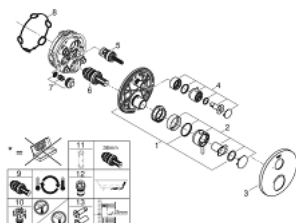

24 134 DC3 雅欧 暗置恒温淋浴混合龙头面板

产品描述

- Colour: 超钢
- Rapido利必多智能盒(35 600/35 604)
- 恒温热敏阀芯，能瞬间达到设定的淋浴温度并保持水温恒定
- 高仪持久表面
- 嵌墙式装饰盖带高仪快可适（暗置装饰盖和轴封，暗置固定件）
- 金属装饰盖，6度可调节
- 38摄氏度安全锁定钮，以防止儿童误将水温调高而烫伤
- GROHE SafeStop Plus - optional temperature limiter at 43°C or 46°C included
- 内置防回流阀带滤网
- 陶瓷止水阀, 120°
- 金属把手
- 流量性能: 出水口B或C = 27升/分钟
- 无安装底盒

24 134 DC3 雅欧 暗置恒温淋浴混合龙头面板

备件, 一月 2018 – now

- 1: 支架 (Spare part-nr. 49080000)
- 2: 把手 (Spare part-nr. 49089DC0)
- 3: 法兰盘 (Spare part-nr. 49073DC0)
- 4: Shut-off handle Aquadimmer (Spare part-nr. 49090DC0)
- 5: 综合开关分水器 (Spare part-nr. 49084000)
- 6: 恒温阀芯,3/4"US (Spare part-nr. 49028000)
- 7: 防回流阀 (Spare part-nr. 49085000)
- 8: 紧固件 (Spare part-nr. 48360000)
- 9: GROHE TurboStat cartridge 3/4" (Spare part-nr. 49003000)*
- 10: Service stops (Spare part-nr. 1405300M)*
- 11: 套筒扳手 (Spare part-nr. 49059000)*
- 12: Backflow protection combination (EN1717) (Spare part-nr. 14055000)*
- 13: Universal extension set 2-handle thermostats, 25 mm (Spare part-nr. 14058000)*