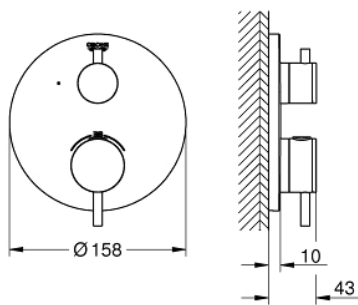

### 产品描述

- Colour: 石墨灰
- Rapido利必多智能盒(35 600/35 604)
- 恒温热敏阀芯，能瞬间达到设定的淋浴温度并保持水温恒定
- 高仪持久表面
- 嵌墙式装饰盖带高仪快可适（暗置装饰盖和轴封，暗置固定件）
- 金属装饰盖，6度可调节
- 38摄氏度安全锁定钮，以防止儿童误将水温调高而烫伤
- GROHE SafeStop Plus - optional temperature limiter at 43°C or 46°C included
- 内置防回流阀带滤网
- 陶瓷止水阀, 120°
- 金属把手
- 流量性能: 出水口B或C = 27升/分钟
- 无安装底盒