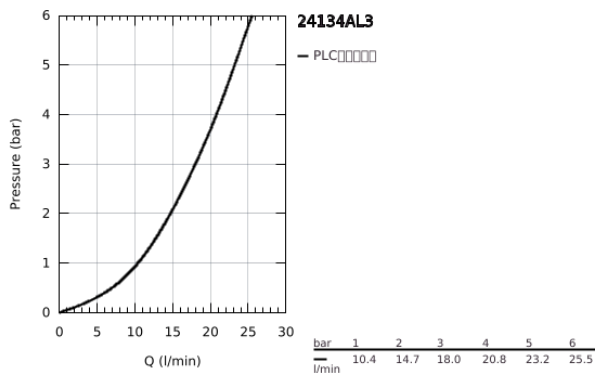

### 产品描述

- Colour: 石墨灰
- Rapido利必多智能盒(35 600/35 604)
- 恒温热敏阀芯，能瞬间达到设定的淋浴温度并保持水温恒定
- 高仪持久表面
- 嵌墙式装饰盖带高仪快可适（暗置装饰盖和轴封，暗置固定件）
- 金属装饰盖，6度可调节
- 38摄氏度安全锁定钮，以防止儿童误将水温调高而烫伤
- GROHE SafeStop Plus - optional temperature limiter at 43°C or 46°C included
- 内置防回流阀带滤网
- 陶瓷止水阀, 120°
- 金属把手
- 流量性能: 出水口B或C = 27升/分钟
- 无安装底盒