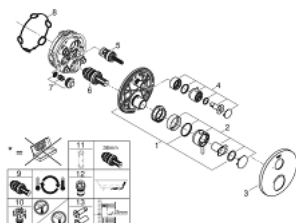

### 产品描述

- Colour: 石墨灰
- Rapido利必多智能盒(35 600/35 604)
- 恒温热敏阀芯，能瞬间达到设定的淋浴温度并保持水温恒定
- 高仪持久表面
- 嵌墙式装饰盖带高仪快可适（暗置装饰盖和轴封，暗置固定件）
- 金属装饰盖，6度可调节
- 38摄氏度安全锁定钮，以防止儿童误将水温调高而烫伤
- GROHE SafeStop Plus - optional temperature limiter at 43°C or 46°C included
- 内置防回流阀带滤网
- 陶瓷止水阀, 120°
- 金属把手
- 流量性能: 出水口B或C = 27升/分钟
- 无安装底盒

## 24 134 AL3 雅欧 暗置恒温淋浴混合龙头面板

备件, 一月 2018 – now

- 1: 支架 (Spare part-nr. 49080000)
- 2: 把手 (Spare part-nr. 49089AL0)
- 3: 法兰盘 (Spare part-nr. 49073AL0)
- 4: Shut-off handle Aquadimmer (Spare part-nr. 49090AL0)
- 5: 综合开关分水器 (Spare part-nr. 49084000)
- 6: 恒温阀芯,3/4"US (Spare part-nr. 49028000)
- 7: 防回流阀 (Spare part-nr. 49085000)
- 8: 紧固件 (Spare part-nr. 48360000)
- 9: GROHE TurboStat cartridge 3/4" (Spare part-nr. 49003000)\*
- 10: Service stops (Spare part-nr. 1405300M)\*
- 11: 套筒扳手 (Spare part-nr. 49059000)\*
- 12: Backflow protection combination (EN1717) (Spare part-nr. 14055000)\*
- 13: Universal extension set 2-handle thermostats, 25 mm (Spare part-nr. 14058000)\*