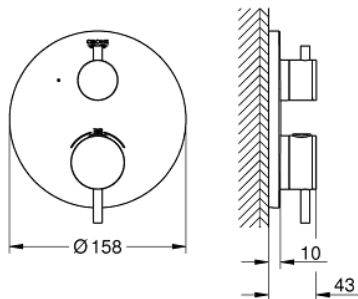

24 134 003 雅欧 暗置恒温淋浴混合龙头面板

产品描述

- Colour: 镀铬
- Rapido利必多智能盒(35 600/35 604)
- 恒温热敏阀芯，能瞬间达到设定的淋浴温度并保持水温恒定
- 高仪持久镀铬饰面
- 嵌墙式装饰盖带高仪快可适（暗置装饰盖和轴封，暗置固定件）
- 金属装饰盖，6度可调节
- 38摄氏度安全锁定钮，以防止儿童误将水温调高而烫伤
- GROHE SafeStop Plus - optional temperature limiter at 43°C or 46°C included
- 内置防回流阀带滤网
- 陶瓷止水阀, 120°
- 金属把手
- 流量性能: 出水口B或C = 27升/分钟
- 无安装底盒

24 134 003 雅欧 暗置恒温淋浴混合龙头面板

备件, 一月 2018 – now

- 1: 支架 (Spare part-nr. 49080000)
- 2: 把手 (Spare part-nr. 49089000)
- 3: 法兰盘 (Spare part-nr. 49073000)
- 4: Shut-off handle Aquadimmer (Spare part-nr. 49090000)
- 5: 综合开关分水器 (Spare part-nr. 49084000)
- 6: 恒温阀芯, 3/4" US (Spare part-nr. 49028000)
- 7: 防回流阀 (Spare part-nr. 49085000)
- 8: 紧固件 (Spare part-nr. 48360000)
- 9: GROHE TurboStat cartridge 3/4" (Spare part-nr. 49003000)*
- 10: Service stops (Spare part-nr. 1405300M)*
- 11: 套筒扳手 (Spare part-nr. 49059000)*
- 12: Backflow protection combination (EN1717) (Spare part-nr. 14055000)*
- 13: Universal extension set 2-handle thermostats, 25 mm (Spare part-nr. 14058000)*