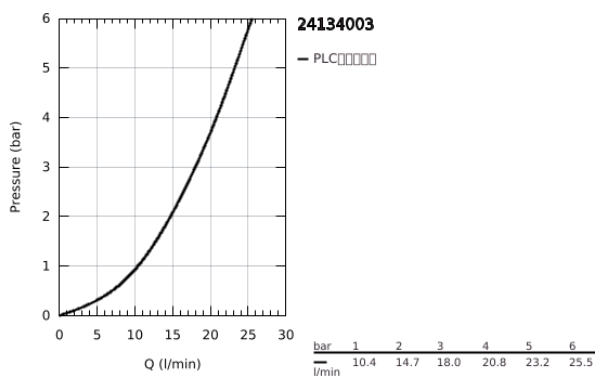

24 134 003 雅欧 暗置恒温淋浴混合龙头面板

产品描述

- Colour: 镀铬
- Rapido利必多智能盒(35 600/35 604)
- 恒温热敏阀芯，能瞬间达到设定的淋浴温度并保持水温恒定
- 高仪持久镀铬饰面
- 嵌墙式装饰盖带高仪快可适（暗置装饰盖和轴封，暗置固定件）
- 金属装饰盖，6度可调节
- 38摄氏度安全锁定钮，以防止儿童误将水温调高而烫伤
- GROHE SafeStop Plus - optional temperature limiter at 43°C or 46°C included
- 内置防回流阀带滤网
- 陶瓷止水阀, 120°
- 金属把手
- 流量性能: 出水口B或C = 27升/分钟
- 无安装底盒