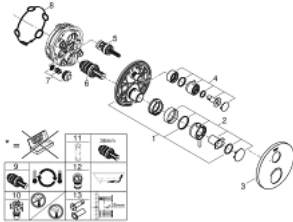

24 134 003 雅欧 暗置恒温淋浴混合龙头面板

产品描述

- Colour: 镀铬
- Rapido利必多智能盒(35 600/35 604)
- 恒温热敏阀芯，能瞬间达到设定的淋浴温度并保持水温恒定
- 高仪持久镀铬饰面
- 嵌墙式装饰盖带高仪快可适（暗置装饰盖和轴封，暗置固定件）
- 金属装饰盖，6度可调节
- 38摄氏度安全锁定钮，以防止儿童误将水温调高而烫伤
- GROHE SafeStop Plus - optional temperature limiter at 43°C or 46°C included
- 内置防回流阀带滤网
- 陶瓷止水阀, 120°
- 金属把手
- 流量性能: 出水口B或C = 27升/分钟
- 无安装底盒

24 134 003 雅欧 暗置恒温淋浴混合龙头面板

备件, 一月 2018 – now

- 1: 支架 (Spare part-nr. 49080000)
- 2: 把手 (Spare part-nr. 49089000)
- 3: 法兰盘 (Spare part-nr. 49073000)
- 4: Shut-off handle Aquadimmer (Spare part-nr. 49090000)
- 5: 综合开关分水器 (Spare part-nr. 49084000)
- 6: 恒温阀芯, 3/4" US (Spare part-nr. 49028000)
- 7: 防回流阀 (Spare part-nr. 49085000)
- 8: 紧固件 (Spare part-nr. 48360000)
- 9: GROHE TurboStat cartridge 3/4" (Spare part-nr. 49003000)*
- 10: Service stops (Spare part-nr. 1405300M)*
- 11: 套筒扳手 (Spare part-nr. 49059000)*
- 12: Backflow protection combination (EN1717) (Spare part-nr. 14055000)*
- 13: Universal extension set 2-handle thermostats, 25 mm (Spare part-nr. 14058000)*