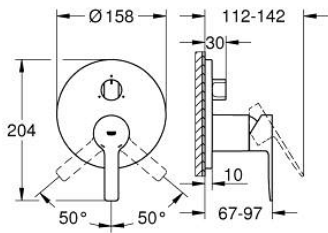

24 095 DC1 莱尼 把手淋浴面板，带三路分水器

产品描述

- Colour: 超钢
- Rapido利必多智能盒(35 600/35 604)
- 46 毫米阀芯
- 高仪持久表面
- 嵌墙式装饰盖带高仪快可适（暗置装饰盖和轴封，暗置固定件）
- 金属装饰盖，6度可调节
- 金属把手
- 三路分水器
- without roughing-in set 35 600/35 604 (please order separately)
- 流量：A出口 = 27 l/min, B出口 = 27 l/min, C出口 = 27 l/min

24 095 DC1 莱尼 把手淋浴面板，带三路分水器

备件, 一月 2018 – now

1: 把手 (Spare part-nr. 46988DC0)

2: Diverter knob, round (Spare part-nr. 48447DC0)

3: 法兰盘 (Spare part-nr. 49105DC0)

4: 支架 (Spare part-nr. 49094000)

5: 面板 (Spare part-nr. 09038DC0)

11: Universal extension set single-lever mixers, 50 mm (Spare part-nr. 14057000)*

* Optional accessories