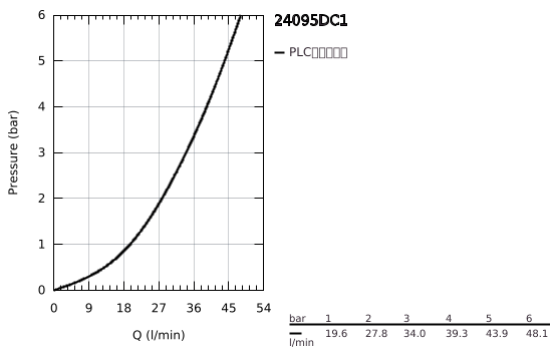

24 095 DC1 莱尼 把手淋浴面板，带三路分水器

产品描述

- Colour: 超钢
- Rapido利必多智能盒(35 600/35 604)
- 46 毫米阀芯
- 高仪持久表面
- 嵌墙式装饰盖带高仪快可适（暗置装饰盖和轴封，暗置固定件）
- 金属装饰盖，6度可调节
- 金属把手
- 三路分水器
- without roughing-in set 35 600/35 604 (please order separately)
- 流量：A出口 = 27 l/min, B出口 = 27 l/min, C出口 = 27 l/min