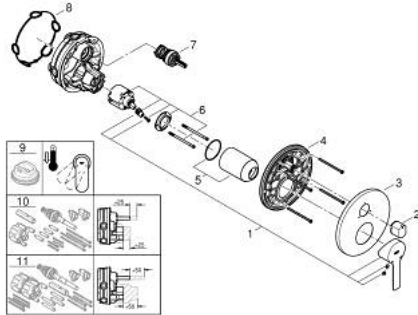

24 095 DC1 莱尼 把手淋浴面板，带三路分水器

产品描述

- Colour: 超钢
- Rapido利必多智能盒(35 600/35 604)
- 46 毫米阀芯
- 高仪持久表面
- 嵌墙式装饰盖带高仪快可适（暗置装饰盖和轴封，暗置固定件）
- 金属装饰盖，6度可调节
- 金属把手
- 三路分水器
- without roughing-in set 35 600/35 604 (please order separately)
- 流量：A出口 = 27 l/min, B出口 = 27 l/min, C出口 = 27 l/min

24 095 DC1 莱尼 把手淋浴面板，带三路分水器

备件, 一月 2018 – now

1: 把手 (Spare part-nr. 46988DC0)

2: Diverter knob, round (Spare part-nr. 48447DC0)

3: 法兰盘 (Spare part-nr. 49105DC0)

4: 支架 (Spare part-nr. 49094000)

5: 面板 (Spare part-nr. 09038DC0)

6: 阀芯 (Spare part-nr. 46048000)

7: 分水器 (Spare part-nr. 48448000)

8: 紧固件 (Spare part-nr. 48360000)

9: 温度限制器 (Spare part-nr. 46308000)*

10: Universal extension set single-lever mixers, 25 mm (Spare part-nr. 14056000)*

11: Universal extension set single-lever mixers, 50 mm (Spare part-nr. 14057000)*

* Optional accessories