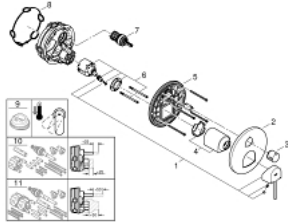

## 24 093 003 谱乐诗 把手淋浴面板，带三路分水器

### 产品描述

- Colour: 镀铬
- Rapido利必多智能盒(35 600/35 604)
- 46 毫米阀芯
- 高仪持久镀铬饰面
- 嵌墙式装饰盖带高仪快可适（暗置装饰盖和轴封，暗置固定件）
- 金属装饰盖，6度可调节
- 金属把手
- 三路分水器
- 流量：A出口 = 27 l/min, B出口 = 27 l/min, C出口 = 27 l/min
- 无安装底盒

## 24 093 003 谱乐诗 把手淋浴面板，带三路分水器

备件, 八月 2018 – now

1: 把手 (Spare part-nr. 48496000)

2: 法兰盘 (Spare part-nr. 49117000)

3: Diverter knob, round (Spare part-nr. 48447000)

4: 面板 (Spare part-nr. 48495000)

5: 支架 (Spare part-nr. 49095000)

11: Universal extension set single-lever mixers, 50 mm (Spare part-nr. 14057000)\*

\* Optional accessories