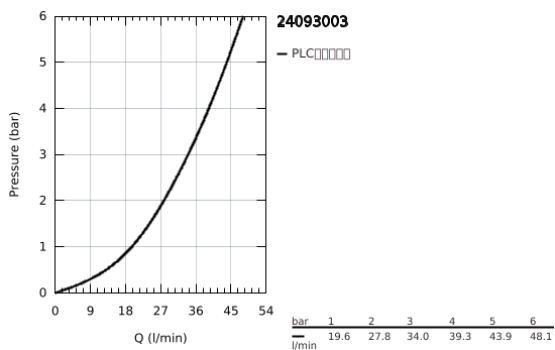

## 24 093 003 谱乐诗 把手淋浴面板，带三路分水器

### 产品描述

- Colour: 镀铬
- Rapido利必多智能盒(35 600/35 604)
- 46 毫米阀芯
- 高仪持久镀铬饰面
- 嵌墙式装饰盖带高仪快可适（暗置装饰盖和轴封，暗置固定件）
- 金属装饰盖，6度可调节
- 金属把手
- 三路分水器
- 流量：A出口 = 27 l/min, B出口 = 27 l/min, C出口 = 27 l/min
- 无安装底盒