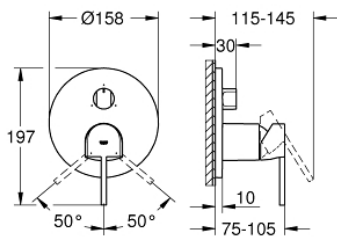

## 24 093 003 谱乐诗 把手淋浴面板，带三路分水器

### 产品描述

- Colour: 镀铬
- Rapido利必多智能盒(35 600/35 604)
- 46 毫米阀芯
- 高仪持久镀铬饰面
- 嵌墙式装饰盖带高仪快可适（暗置装饰盖和轴封，暗置固定件）
- 金属装饰盖，6度可调节
- 金属把手
- 三路分水器
- 流量：A出口 = 27 l/min, B出口 = 27 l/min, C出口 = 27 l/min
- 无安装底盒

## 24 093 003 谱乐诗 把手淋浴面板，带三路分水器

备件, 八月 2018 – now

1: 把手 (Spare part-nr. 48496000)

2: 法兰盘 (Spare part-nr. 49117000)

3: Diverter knob, round (Spare part-nr. 48447000)

4: 面板 (Spare part-nr. 48495000)

5: 支架 (Spare part-nr. 49095000)

11: Universal extension set single-lever mixers, 50 mm (Spare part-nr. 14057000)\*

\* Optional accessories