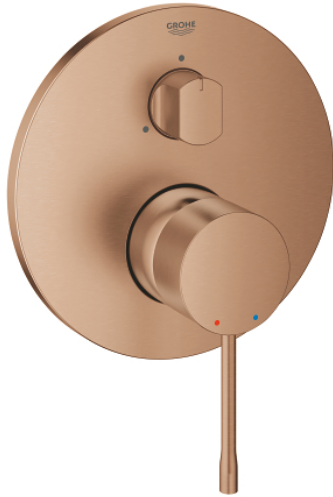

24 092 DL1 欧适 把手淋浴面板，带三路分水器

产品描述

- Colour: 亚光落日暖阳
- Rapido利必多智能盒(35 600/35 604)
- 46 毫米阀芯
- 高仪持久表面
- 嵌墙式装饰盖带高仪快可适（暗置装饰盖和轴封，暗置固定件）
- 金属装饰盖，6度可调节
- 金属把手
- 三路分水器
- without roughing-in set 35 600/35 604 (please order separately)
- 流量：A出口 = 27 l/min, B出口 = 27 l/min, C出口 = 27 l/min