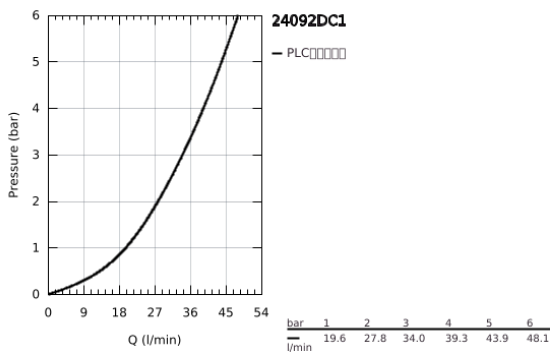

24 092 DC1 欧适 把手淋浴面板，带三路分水器

产品描述

- Colour: 超钢
- Rapido利必多智能盒(35 600/35 604)
- 46 毫米阀芯
- 高仪持久表面
- 嵌墙式装饰盖带高仪快可适（暗置装饰盖和轴封，暗置固定件）
- 金属装饰盖，6度可调节
- 金属把手
- 三路分水器
- without roughing-in set 35 600/35 604 (please order separately)
- 流量：A出口 = 27 l/min, B出口 = 27 l/min, C出口 = 27 l/min

24 092 DC1 欧适 把手淋浴面板，带三路分水器

备件, 一月 2018 – now

- 1: 把手 (Spare part-nr. 46915DC0)
 - 2: Diverter knob, round (Spare part-nr. 48447DC0)
 - 3: 法兰盘 (Spare part-nr. 49108DC0)
 - 4: 支架 (Spare part-nr. 49094000)
 - 5: 面板 (Spare part-nr. 02693DC0)
 - 6: 阀芯 (Spare part-nr. 46048000)
 - 7: 分水器 (Spare part-nr. 48448000)
 - 8: 紧固件 (Spare part-nr. 48360000)
 - 9: 温度限制器 (Spare part-nr. 46308000)*
 - 10: Universal extension set single-lever mixers, 25 mm (Spare part-nr. 14056000)*
 - 11: Universal extension set single-lever mixers, 50 mm (Spare part-nr. 14057000)*
- * Optional accessories