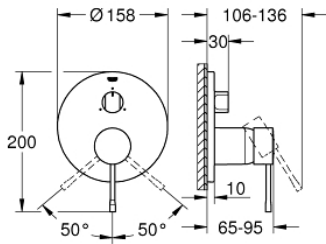

24 092 DC1 欧适 把手淋浴面板，带三路分水器

产品描述

- Colour: 超钢
- Rapido利必多智能盒(35 600/35 604)
- 46 毫米阀芯
- 高仪持久表面
- 嵌墙式装饰盖带高仪快可适（暗置装饰盖和轴封，暗置固定件）
- 金属装饰盖，6度可调节
- 金属把手
- 三路分水器
- without roughing-in set 35 600/35 604 (please order separately)
- 流量：A出口 = 27 l/min, B出口 = 27 l/min, C出口 = 27 l/min

24 092 DC1 欧适 把手淋浴面板，带三路分水器

备件, 一月 2018 – now

- 1: 把手 (Spare part-nr. 46915DC0)
 - 2: Diverter knob, round (Spare part-nr. 48447DC0)
 - 3: 法兰盘 (Spare part-nr. 49108DC0)
 - 4: 支架 (Spare part-nr. 49094000)
 - 5: 面板 (Spare part-nr. 02693DC0)
 - 6: 阀芯 (Spare part-nr. 46048000)
 - 7: 分水器 (Spare part-nr. 48448000)
 - 8: 紧固件 (Spare part-nr. 48360000)
 - 9: 温度限制器 (Spare part-nr. 46308000)*
 - 10: Universal extension set single-lever mixers, 25 mm (Spare part-nr. 14056000)*
 - 11: Universal extension set single-lever mixers, 50 mm (Spare part-nr. 14057000)*
- * Optional accessories