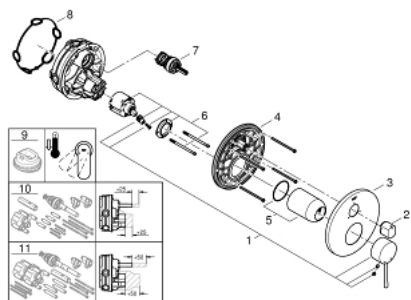

24 092 DC1 欧适 把手淋浴面板，带三路分水器

产品描述

- Colour: 超钢
- Rapido利必多智能盒(35 600/35 604)
- 46 毫米阀芯
- 高仪持久表面
- 嵌墙式装饰盖带高仪快可适（暗置装饰盖和轴封，暗置固定件）
- 金属装饰盖，6度可调节
- 金属把手
- 三路分水器
- without roughing-in set 35 600/35 604 (please order separately)
- 流量：A出口 = 27 l/min, B出口 = 27 l/min, C出口 = 27 l/min

24 092 DC1 欧适 把手淋浴面板，带三路分水器

备件, 一月 2018 – now

- 1: 把手 (Spare part-nr. 46915DC0)
 - 2: Diverter knob, round (Spare part-nr. 48447DC0)
 - 3: 法兰盘 (Spare part-nr. 49108DC0)
 - 4: 支架 (Spare part-nr. 49094000)
 - 5: 面板 (Spare part-nr. 02693DC0)
 - 6: 阀芯 (Spare part-nr. 46048000)
 - 7: 分水器 (Spare part-nr. 48448000)
 - 8: 紧固件 (Spare part-nr. 48360000)
 - 9: 温度限制器 (Spare part-nr. 46308000)*
 - 10: Universal extension set single-lever mixers, 25 mm (Spare part-nr. 14056000)*
 - 11: Universal extension set single-lever mixers, 50 mm (Spare part-nr. 14057000)*
- * Optional accessories