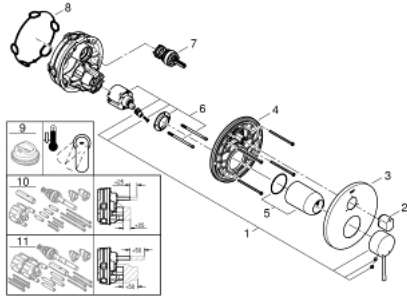

24 092 AL1 舒适把手淋浴面板，带三路分水器

产品描述

- Colour: 石墨灰
- Rapido利必多智能盒(35 600/35 604)
- 46 毫米阀芯
- 高仪持久表面
- 嵌墙式装饰盖带高仪快可适（暗置装饰盖和轴封，暗置固定件）
- 金属装饰盖，6度可调节
- 金属把手
- 三路分水器
- without roughing-in set 35 600/35 604 (please order separately)
- 流量：A出口 = 27 l/min, B出口 = 27 l/min, C出口 = 27 l/min

24 092 AL1 欧适 把手淋浴面板，带三路分水器

备件, 一月 2018 – now

1: 把手 (Spare part-nr. 46915AL0)

2: Diverter knob, round (Spare part-nr. 48447AL0)

3: 法兰盘 (Spare part-nr. 49108AL0)

4: 支架 (Spare part-nr. 49094000)

5: 面板 (Spare part-nr. 02693AL0)

6: 阀芯 (Spare part-nr. 46048000)

7: 分水器 (Spare part-nr. 48448000)

8: 紧固件 (Spare part-nr. 48360000)

9: 温度限制器 (Spare part-nr. 46308000)*

10: Universal extension set single-lever mixers, 25 mm (Spare part-nr. 14056000)*

11: Universal extension set single-lever mixers, 50 mm (Spare part-nr. 14057000)*

* Optional accessories