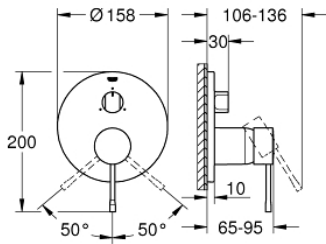

24 092 AL1 舒适把手淋浴面板，带三路分水器

产品描述

- Colour: 石墨灰
- Rapido利必多智能盒(35 600/35 604)
- 46 毫米阀芯
- 高仪持久表面
- 嵌墙式装饰盖带高仪快可适（暗置装饰盖和轴封，暗置固定件）
- 金属装饰盖，6度可调节
- 金属把手
- 三路分水器
- without roughing-in set 35 600/35 604 (please order separately)
- 流量：A出口 = 27 l/min, B出口 = 27 l/min, C出口 = 27 l/min

24 092 AL1 欧适 把手淋浴面板，带三路分水器

备件, 一月 2018 – now

1: 把手 (Spare part-nr. 46915AL0)

2: Diverter knob, round (Spare part-nr. 48447AL0)

3: 法兰盘 (Spare part-nr. 49108AL0)

4: 支架 (Spare part-nr. 49094000)

5: 面板 (Spare part-nr. 02693AL0)

11: Universal extension set single-lever mixers, 50 mm (Spare part-nr. 14057000)*

* Optional accessories