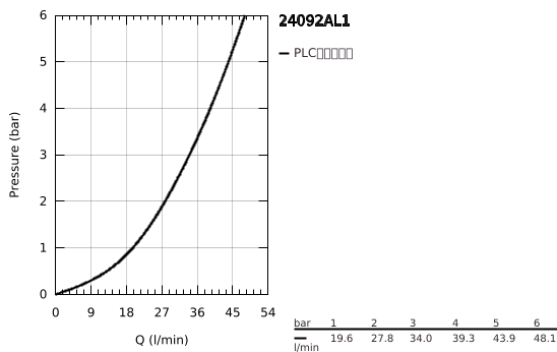

24 092 AL1 舒适把手淋浴面板，带三路分水器

产品描述

- Colour: 石墨灰
- Rapido利必多智能盒(35 600/35 604)
- 46 毫米阀芯
- 高仪持久表面
- 嵌墙式装饰盖带高仪快可适（暗置装饰盖和轴封，暗置固定件）
- 金属装饰盖，6度可调节
- 金属把手
- 三路分水器
- without roughing-in set 35 600/35 604 (please order separately)
- 流量：A出口 = 27 l/min, B出口 = 27 l/min, C出口 = 27 l/min