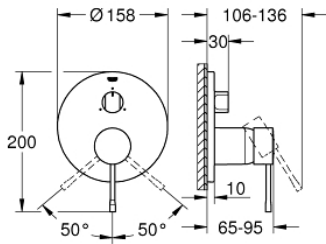

24 092 001 欧适把手淋浴面板，带三路分水器

产品描述

- Colour: 镀铬
- Rapido利必多智能盒(35 600/35 604)
- 46 毫米阀芯
- 高仪持久镀铬饰面
- 嵌墙式装饰盖带高仪快可适（暗置装饰盖和轴封，暗置固定件）
- 金属装饰盖，6度可调节
- 金属把手
- 三路分水器
- without roughing-in set 35 600/35 604 (please order separately)
- 流量：A出口 = 27 l/min, B出口 = 27 l/min, C出口 = 27 l/min

24 092 001 欧适 把手淋浴面板，带三路分水器

备件, 一月 2018 – now

1: 把手 (Spare part-nr. 46915000)

2: Diverter knob, round (Spare part-nr. 48447000)

3: 法兰盘 (Spare part-nr. 49108000)

4: 支架 (Spare part-nr. 49094000)

5: 面板 (Spare part-nr. 02693000)

11: Universal extension set single-lever mixers, 50 mm (Spare part-nr. 14057000)*

* Optional accessories