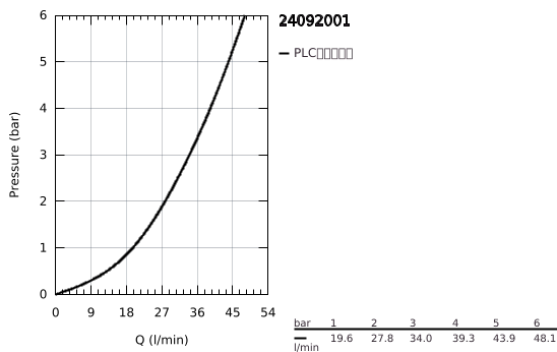

24 092 001 欧适把手淋浴面板，带三路分水器

产品描述

- Colour: 镀铬
- Rapido利必多智能盒(35 600/35 604)
- 46 毫米阀芯
- 高仪持久镀铬饰面
- 嵌墙式装饰盖带高仪快可适（暗置装饰盖和轴封，暗置固定件）
- 金属装饰盖，6度可调节
- 金属把手
- 三路分水器
- without roughing-in set 35 600/35 604 (please order separately)
- 流量：A出口 = 27 l/min, B出口 = 27 l/min, C出口 = 27 l/min

24 092 001 欧适 把手淋浴面板，带三路分水器

备件, 一月 2018 – now

1: 把手 (Spare part-nr. 46915000)

2: Diverter knob, round (Spare part-nr. 48447000)

3: 法兰盘 (Spare part-nr. 49108000)

4: 支架 (Spare part-nr. 49094000)

5: 面板 (Spare part-nr. 02693000)