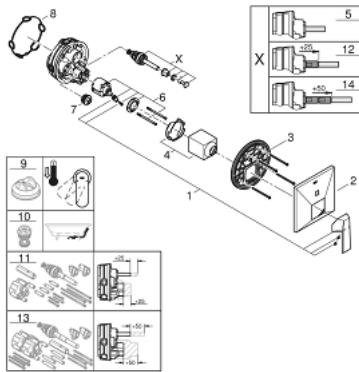

24 072 000 雅律铂亚特 暗置浴缸/淋浴混合龙头面板

产品描述

- Colour: 镀铬
- Rapido利必多智能盒(35 600/35 604)
- 46 毫米阀芯
- 高仪持久镀铬饰面
- 嵌墙式装饰盖带高仪快可适（暗置装饰盖和轴封，暗置固定件）
- 金属装饰盖，6度可调节
- 金属把手
- 自动两路分水器
- 流量性能：出水口B=27升/分钟，出水口C=27升/分钟
- 无安装底盒

24 072 000 雅律铂亚特 暗置浴缸/淋浴混合龙头面板

备件, 七月 2017 – now

- 1: 把手 (Spare part-nr. 46804000)
- 2: 法兰盘 (Spare part-nr. 48437000)
- 3: 支架 (Spare part-nr. 48438000)
- 4: 面板 (Spare part-nr. 46784000)
- 5: 分水器 (Spare part-nr. 48442000)
- 6: 阀芯 (Spare part-nr. 46048000)
- 7: 防回流阀 (Spare part-nr. 49085000)
- 8: 紧固件 (Spare part-nr. 48360000)
- 9: 温度限制器 (Spare part-nr. 46375000)*
- 10: Backflow protection combination (EN1717) (Spare part-nr. 14055000)*
- 11: Universal extension set single-lever mixers, 25 mm (Spare part-nr. 14056000)*
- 12: 分水器 (Spare part-nr. 48444000)*
- 13: Universal extension set single-lever mixers, 50 mm (Spare part-nr. 14057000)*
- 14: 分水器 (Spare part-nr. 48445000)*