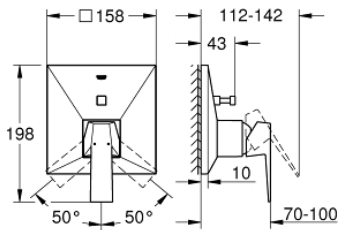

24 072 000 雅律铂亚特 暗置浴缸/淋浴混合龙头面板

产品描述

- Colour: 镀铬
- Rapido利必多智能盒(35 600/35 604)
- 46 毫米阀芯
- 高仪持久镀铬饰面
- 嵌墙式装饰盖带高仪快可适（暗置装饰盖和轴封，暗置固定件）
- 金属装饰盖，6度可调节
- 金属把手
- 自动两路分水器
- 流量性能：出水口B=27升/分钟，出水口C=27升/分钟
- 无安装底盒

24 072 000 雅律铂亚特 暗置浴缸/淋浴混合龙头面板

备件, 七月 2017 – now

- 1: 把手 (Spare part-nr. 46804000)
- 2: 法兰盘 (Spare part-nr. 48437000)
- 3: 支架 (Spare part-nr. 48438000)
- 4: 面板 (Spare part-nr. 46784000)
- 5: 分水器 (Spare part-nr. 48442000)
- 6: 阀芯 (Spare part-nr. 46048000)
- 7: 防回流阀 (Spare part-nr. 49085000)
- 8: 紧固件 (Spare part-nr. 48360000)
- 9: 温度限制器 (Spare part-nr. 46375000)*
- 10: Backflow protection combination (EN1717) (Spare part-nr. 14055000)*
- 11: Universal extension set single-lever mixers, 25 mm (Spare part-nr. 14056000)*
- 12: 分水器 (Spare part-nr. 48444000)*
- 13: Universal extension set single-lever mixers, 50 mm (Spare part-nr. 14057000)*
- 14: 分水器 (Spare part-nr. 48445000)*