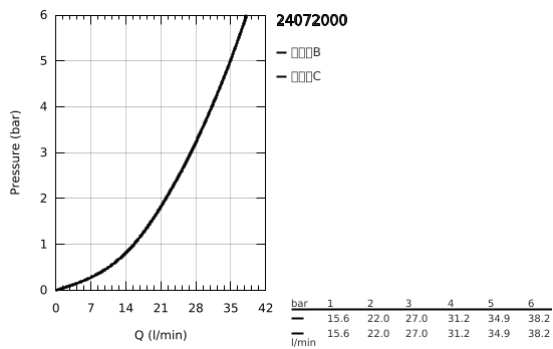

24 072 000 雅律铂亚特 暗置浴缸/淋浴混合龙头面板

产品描述

- Colour: 镀铬
- Rapido利必多智能盒(35 600/35 604)
- 46 毫米阀芯
- 高仪持久镀铬饰面
- 嵌墙式装饰盖带高仪快可适（暗置装饰盖和轴封，暗置固定件）
- 金属装饰盖，6度可调节
- 金属把手
- 自动两路分水器
- 流量性能：出水口B=27升/分钟，出水口C=27升/分钟
- 无安装底盒

24 072 000 雅律铂亚特 暗置浴缸/淋浴混合龙头面板