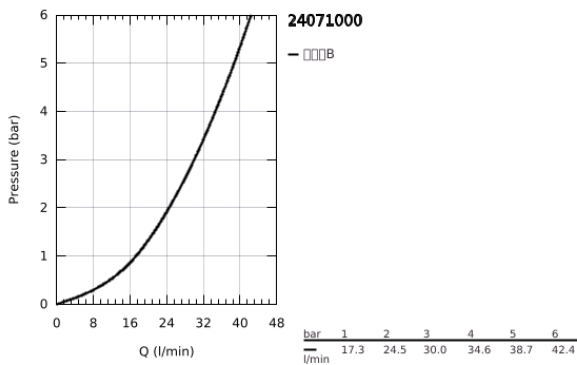

24 071 000 雅律铂亚特 暗置淋浴龙头面板

产品描述

- Colour: 镀铬
- Rapido利必多智能盒(35 600/35 604)
- 46 毫米阀芯
- 高仪持久镀铬饰面
- 嵌墙式装饰盖带高仪快可适（暗置装饰盖和轴封，暗置固定件）
- 金属装饰盖，6度可调节
- 流量性能：出水口B或C = 30升/分钟
- 无安装底盒

24 071 000 雅律铂亚特 暗置淋浴龙头面板

备件, 七月 2017 – now