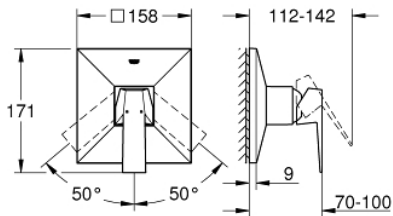

24 071 000 雅律铂亚特 暗置淋浴龙头面板

产品描述

- Colour: 镀铬
- Rapido利必多智能盒(35 600/35 604)
- 46 毫米阀芯
- 高仪持久镀铬饰面
- 嵌墙式装饰盖带高仪快可适（暗置装饰盖和轴封，暗置固定件）
- 金属装饰盖，6度可调节
- 流量性能：出水口B或C = 30升/分钟
- 无安装底盒

24 071 000 雅律铂亚特 暗置淋浴龙头面板

备件, 七月 2017 – now