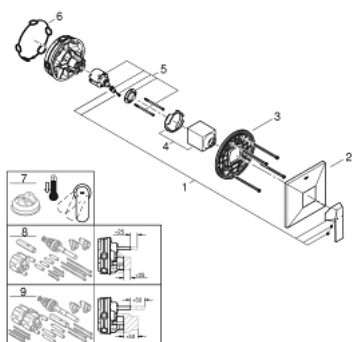

24 071 000 雅律铂亚特 暗置淋浴龙头面板

产品描述

- Colour: 镀铬
- Rapido利必多智能盒(35 600/35 604)
- 46 毫米阀芯
- 高仪持久镀铬饰面
- 嵌墙式装饰盖带高仪快可适（暗置装饰盖和轴封，暗置固定件）
- 金属装饰盖，6度可调节
- 流量性能：出水口B或C = 30升/分钟
- 无安装底盒

24 071 000 雅律铂亚特 暗置淋浴龙头面板

备件, 七月 2017 – now

1: 把手 (Spare part-nr. 46804000)

2: 法兰盘 (Spare part-nr. 48436000)

3: 支架 (Spare part-nr. 48441000)

4: 面板 (Spare part-nr. 46784000)

5: 阀芯 (Spare part-nr. 46048000)

6: 紧固件 (Spare part-nr. 48360000)

7: 温度限制器 (Spare part-nr. 46375000)*

8: Universal extension set single-lever mixers, 25 mm (Spare part-nr. 1405600)*

9: Universal extension set single-lever mixers, 50 mm (Spare part-nr. 1405700)*

* Optional accessories