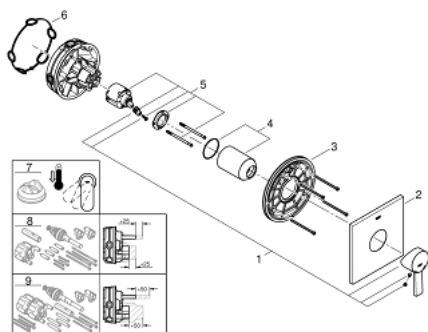

24 069 000 雅律 暗置淋浴龙头面板

产品描述

- Colour: 镀铬
- Rapido利必多智能盒(35 600/35 604)
- 46 毫米阀芯
- 高仪持久镀铬饰面
- 嵌墙式装饰盖带高仪快可适（暗置装饰盖和轴封，暗置固定件）
- 金属装饰盖，6度可调节
- 金属把手
- 流量性能：出水口B或C = 30升/分钟
- 无安装底盒

24 069 000 雅律 暗置淋浴龙头面板

备件, 七月 2017 – now

1: 把手 (Spare part-nr. 46609000)

2: 法兰盘 (Spare part-nr. 48434000)

3: 支架 (Spare part-nr. 48439000)

4: 面板 (Spare part-nr. 09038000)

5: 阀芯 (Spare part-nr. 46048000)

6: 紧固件 (Spare part-nr. 48360000)

7: 温度限制器 (Spare part-nr. 46375000)*

8: Universal extension set single-lever mixers, 25 mm (Spare part-nr. 1405600)*

9: Universal extension set single-lever mixers, 50 mm (Spare part-nr. 1405700)*

* Optional accessories