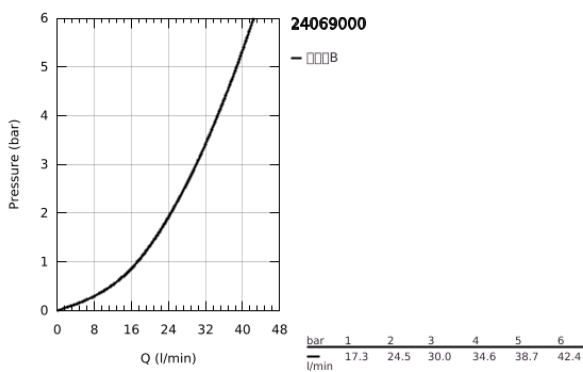

24 069 000 雅律 暗置淋浴龙头面板

产品描述

- Colour: 镀铬
- Rapido利必多智能盒(35 600/35 604)
- 46 毫米阀芯
- 高仪持久镀铬饰面
- 嵌墙式装饰盖带高仪快可适（暗置装饰盖和轴封，暗置固定件）
- 金属装饰盖，6度可调节
- 金属把手
- 流量性能：出水口B或C = 30升/分钟
- 无安装底盒

24 069 000 雅律 暗置淋浴龙头面板

备件, 七月 2017 – now