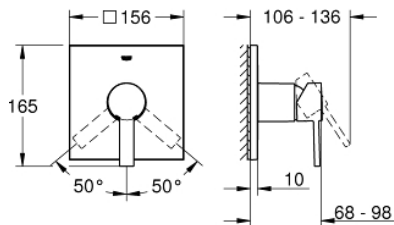

24 069 000 雅律 暗置淋浴龙头面板

产品描述

- Colour: 镀铬
- Rapido利必多智能盒(35 600/35 604)
- 46 毫米阀芯
- 高仪持久镀铬饰面
- 嵌墙式装饰盖带高仪快可适（暗置装饰盖和轴封，暗置固定件）
- 金属装饰盖，6度可调节
- 金属把手
- 流量性能：出水口B或C = 30升/分钟
- 无安装底盒

24 069 000 雅律 暗置淋浴龙头面板

备件, 七月 2017 – now

8: Universal extension set single-lever mixers, 25 mm (Spare part-nr. 1405600)*

9: Universal extension set single-lever mixers, 50 mm (Spare part-nr. 1405700)*

* Optional accessories