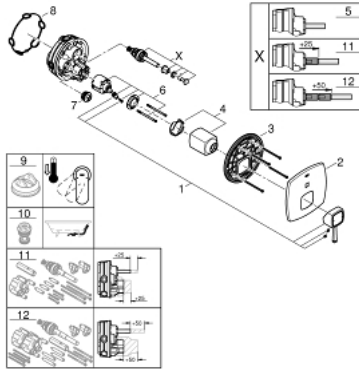

### 产品描述

- Colour: 镀铬/金色
- Rapido利必多智能盒(35 600/35 604)
- 46 毫米阀芯
- 高仪持久表面
- 嵌墙式装饰盖带高仪快可适（暗置装饰盖和轴封，暗置固定件）
- 金属装饰盖，6度可调节
- 金属把手
- 自动两路分水器
- &#160;流量性能：出水口B=27升/分钟，出水口C=27升/分钟
- 无安装底盒

## 24 068 IG0 戈蓝达 暗置浴缸/淋浴混合龙头面板

备件, 七月 2017 – now

- 1: 把手 (Spare part-nr. 468331G0)
  - 2: escutcheon (Spare part-nr. 48433000)
  - 3: mounting plate (Spare part-nr. 48438000)
  - 4: cap (Spare part-nr. 48455000)
  - 5: 阀芯 (Spare part-nr. 46048000)
  - 6: 分水器 (Spare part-nr. 48442000)
  - 7: 紧固件 (Spare part-nr. 48360000)
  - 8: 防回流阀 (Spare part-nr. 49085000)
  - 9: 温度限制器 (Spare part-nr. 46308000)\*
  - 10: Backflow protection combination (EN1717) (Spare part-nr. 14055000)\*
- \* Optional accessories