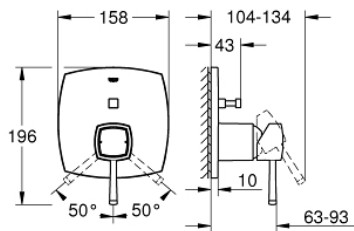

### 产品描述

- Colour: 镀铬/金色
- Rapido利必多智能盒(35 600/35 604)
- 46 毫米阀芯
- 高仪持久表面
- 嵌墙式装饰盖带高仪快可适（暗置装饰盖和轴封，暗置固定件）
- 金属装饰盖，6度可调节
- 金属把手
- 自动两路分水器
- &#160;流量性能：出水口B=27升/分钟，出水口C=27升/分钟
- 无安装底盒