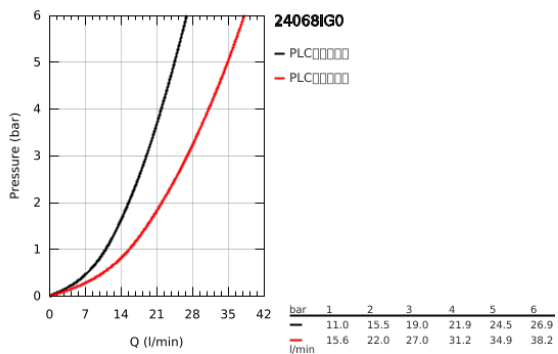

## 24 068 IG0 戈蓝达 暗置浴缸/淋浴混合龙头面板

### 产品描述

- Colour: 镀铬/金色
- Rapido利必多智能盒(35 600/35 604)
- 46 毫米阀芯
- 高仪持久表面
- 嵌墙式装饰盖带高仪快可适（暗置装饰盖和轴封，暗置固定件）
- 金属装饰盖，6度可调节
- 金属把手
- 自动两路分水器
- &#160;流量性能：出水口B=27升/分钟，出水口C=27升/分钟
- 无安装底盒