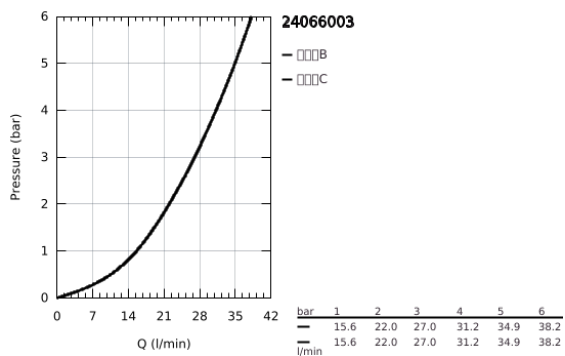

24 066 003 雅欧 暗置浴缸/淋浴混合龙头面板

产品描述

- Colour: 镀铬
- Rapido利必多智能盒(35 600/35 604)
- 46 毫米阀芯
- 高仪持久镀铬饰面
- 嵌墙式装饰盖带高仪快可适（暗置装饰盖和轴封，暗置固定件）
- 金属装饰盖，6度可调节
- 金属把手
- 自动两路分水器
- 流量性能：出水口B=27升/分钟，出水口C=27升/分钟
- 无安装底盒

24 066 003 雅欧 暗置浴缸/淋浴混合龙头面板