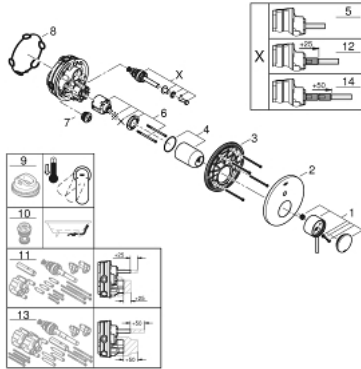

24 066 003 雅欧 暗置浴缸/淋浴混合龙头面板

产品描述

- Colour: 镀铬
- Rapido利必多智能盒(35 600/35 604)
- 46 毫米阀芯
- 高仪持久镀铬饰面
- 嵌墙式装饰盖带高仪快可适（暗置装饰盖和轴封，暗置固定件）
- 金属装饰盖，6度可调节
- 金属把手
- 自动两路分水器
- 流量性能：出水口B=27升/分钟，出水口C=27升/分钟
- 无安装底盒

24 066 003 雅欧 暗置浴缸/淋浴混合龙头面板

备件, 七月 2017 – now

- 1: 把手 (Spare part-nr. 48443000)
- 2: 法兰盘 (Spare part-nr. 48429000)
- 3: 支架 (Spare part-nr. 48440000)
- 4: 面板 (Spare part-nr. 02693000)
- 5: 分水器 (Spare part-nr. 48442000)
- 6: 阀芯 (Spare part-nr. 46048000)
- 7: 防回流阀 (Spare part-nr. 49085000)
- 8: 紧固件 (Spare part-nr. 48360000)
- 9: 温度限制器 (Spare part-nr. 46308000)*
- 10: Backflow protection combination (EN1717) (Spare part-nr. 14055000)*
- 11: Universal extension set single-lever mixers, 25 mm (Spare part-nr. 14056000)*
- 12: 分水器 (Spare part-nr. 48444000)*
- 13: Universal extension set single-lever mixers, 50 mm (Spare part-nr. 14057000)*
- 14: 分水器 (Spare part-nr. 48445000)*