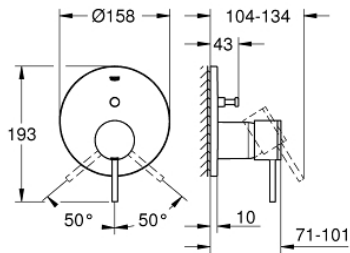

24 066 003 雅欧 暗置浴缸/淋浴混合龙头面板

产品描述

- Colour: 镀铬
- Rapido利必多智能盒(35 600/35 604)
- 46 毫米阀芯
- 高仪持久镀铬饰面
- 嵌墙式装饰盖带高仪快可适（暗置装饰盖和轴封，暗置固定件）
- 金属装饰盖，6度可调节
- 金属把手
- 自动两路分水器
- 流量性能：出水口B=27升/分钟，出水口C=27升/分钟
- 无安装底盒

24 066 003 雅欧 暗置浴缸/淋浴混合龙头面板

备件, 七月 2017 – now

- 1: 把手 (Spare part-nr. 48443000)
- 2: 法兰盘 (Spare part-nr. 48429000)
- 3: 支架 (Spare part-nr. 48440000)
- 4: 面板 (Spare part-nr. 02693000)
- 5: 分水器 (Spare part-nr. 48442000)
- 6: 阀芯 (Spare part-nr. 46048000)
- 7: 防回流阀 (Spare part-nr. 49085000)
- 8: 紧固件 (Spare part-nr. 48360000)
- 9: 温度限制器 (Spare part-nr. 46308000)*
- 10: Backflow protection combination (EN1717) (Spare part-nr. 14055000)*
- 11: Universal extension set single-lever mixers, 25 mm (Spare part-nr. 14056000)*
- 12: 分水器 (Spare part-nr. 48444000)*
- 13: Universal extension set single-lever mixers, 50 mm (Spare part-nr. 14057000)*
- 14: 分水器 (Spare part-nr. 48445000)*