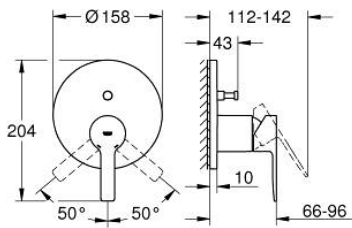

### 产品描述

- Colour: 超钢
- Rapido利必多智能盒(35 600/35 604)
- 46 毫米阀芯
- 高仪持久表面
- 嵌墙式装饰盖带高仪快可适 (暗置装饰盖和轴封, 暗置固定件)
- 金属装饰盖, 6度可调节
- 金属把手
- 自动两路分水器
- without roughing-in set 35 600/35 604 (please order separately)
- 流量性能: 出水口B=27升/分钟, 出水口C=27升/分钟