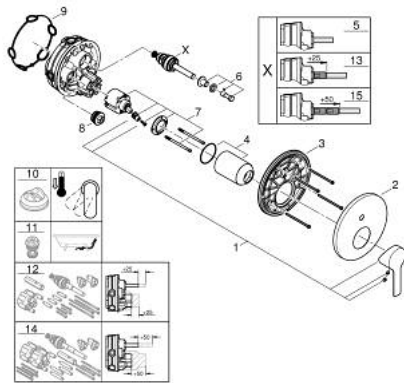

24 064 DC1 莱尼 暗置浴缸/淋浴混合龙头面板

备件, 四月 2024 – now

- 1: 把手 (Spare part-nr. 46988DC0)
- 2: 法兰盘 (Spare part-nr. 48429DC0)
- 3: 支架 (Spare part-nr. 48440000)
- 4: 面板 (Spare part-nr. 09038DC0)
- 5: 分水器 (Spare part-nr. 48634000)
- 6: 球柄分水器 (Spare part-nr. 48637DC0)
- 7: 阀芯 (Spare part-nr. 46048000)
- 8: 防回流阀 (Spare part-nr. 49085000)
- 9: 紧固件 (Spare part-nr. 48360000)
- 10: 温度限制器 (Spare part-nr. 46375000)*
- 11: Backflow protection combination (EN1717) (Spare part-nr. 14055000)*
- 12: Universal extension set single-lever mixers, 25 mm (Spare part-nr. 14056000)*
- 13: diverter (Spare part-nr. 48635000)*
- 14: Universal extension set single-lever mixers, 50 mm (Spare part-nr. 14057000)*
- 15: diverter (Spare part-nr. 48636000)*

* Optional accessories