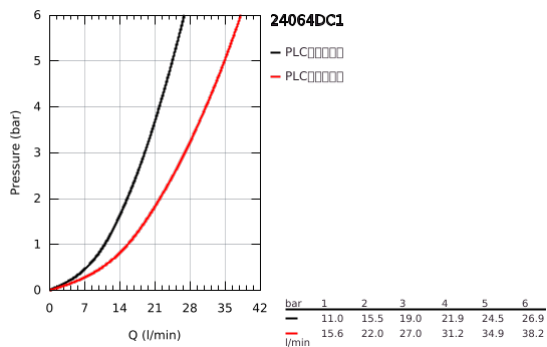

### 产品描述

- Colour: 超钢
- Rapido利必多智能盒(35 600/35 604)
- 46 毫米阀芯
- 高仪持久表面
- 嵌墙式装饰盖带高仪快可适 (暗置装饰盖和轴封, 暗置固定件)
- 金属装饰盖, 6度可调节
- 金属把手
- 自动两路分水器
- without roughing-in set 35 600/35 604 (please order separately)
- 流量性能: 出水口B=27升/分钟, 出水口C=27升/分钟