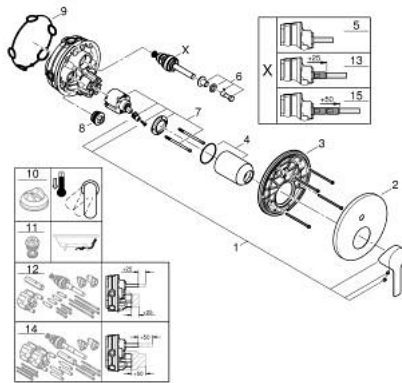

24 064 DC1 莱尼 暗置浴缸/淋浴混合龙头面板

备件, 四月 2024 – now

- 1: 把手 (Spare part-nr. 46988DC0)
- 2: 法兰盘 (Spare part-nr. 48429DC0)
- 3: 支架 (Spare part-nr. 48440000)
- 4: 面板 (Spare part-nr. 09038DC0)
- 5: 分水器 (Spare part-nr. 48634000)
- 6: 球柄分水器 (Spare part-nr. 48637DC0)
- 7: 阀芯 (Spare part-nr. 46048000)
- 8: 防回流阀 (Spare part-nr. 49085000)
- 9: 紧固件 (Spare part-nr. 48360000)
- 10: 温度限制器 (Spare part-nr. 46375000)*
- 11: Backflow protection combination (EN1717) (Spare part-nr. 14055000)*
- 12: Universal extension set single-lever mixers, 25 mm (Spare part-nr. 14056000)*
- 13: diverter (Spare part-nr. 48635000)*
- 14: Universal extension set single-lever mixers, 50 mm (Spare part-nr. 14057000)*
- 15: diverter (Spare part-nr. 48636000)*

* Optional accessories