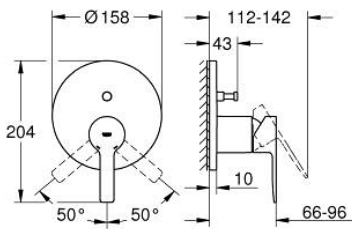

### 产品描述

- Colour: 镀铬
- Rapido利必多智能盒(35 600/35 604)
- 46 毫米阀芯
- 高仪持久镀铬饰面
- 嵌墙式装饰盖带高仪快可适（暗置装饰盖和轴封，暗置固定件）
- 金属装饰盖，6度可调节
- 金属把手
- 自动两路分水器
- without roughing-in set 35 600/35 604 (please order separately)
- 流量性能：出水口B=27升/分钟，出水口C=27升/分钟