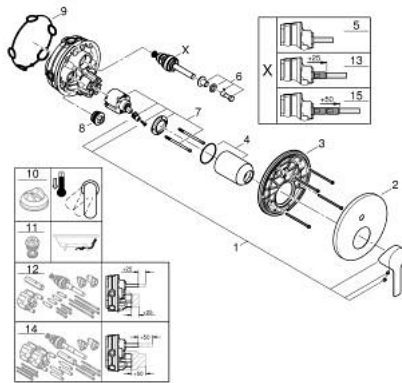

24 064 001 莱尼 暗置浴缸/淋浴混合龙头面板

备件, 四月 2024 – now

- 1: 把手 (Spare part-nr. 46988000)
- 2: 法兰盘 (Spare part-nr. 48429000)
- 3: 支架 (Spare part-nr. 48440000)
- 4: 面板 (Spare part-nr. 09038000)
- 5: 分水器 (Spare part-nr. 48634000)
- 6: 球柄分水器 (Spare part-nr. 48637000)
- 7: 阀芯 (Spare part-nr. 46048000)
- 8: 防回流阀 (Spare part-nr. 49085000)
- 9: 紧固件 (Spare part-nr. 48360000)
- 10: 温度限制器 (Spare part-nr. 46375000)*
- 11: Backflow protection combination (EN1717) (Spare part-nr. 14055000)*
- 12: Universal extension set single-lever mixers, 25 mm (Spare part-nr. 14056000)*
- 13: diverter (Spare part-nr. 48635000)*
- 14: Universal extension set single-lever mixers, 50 mm (Spare part-nr. 14057000)*
- 15: diverter (Spare part-nr. 48636000)*

* Optional accessories