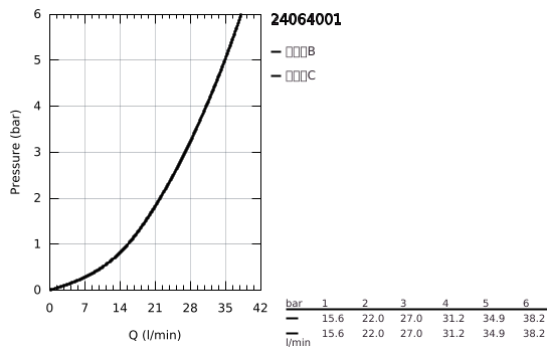

### 产品描述

- Colour: 镀铬
- Rapido利必多智能盒(35 600/35 604)
- 46 毫米阀芯
- 高仪持久镀铬饰面
- 嵌墙式装饰盖带高仪快可适（暗置装饰盖和轴封，暗置固定件）
- 金属装饰盖，6度可调节
- 金属把手
- 自动两路分水器
- without roughing-in set 35 600/35 604 (please order separately)
- 流量性能：出水口B=27升/分钟，出水口C=27升/分钟