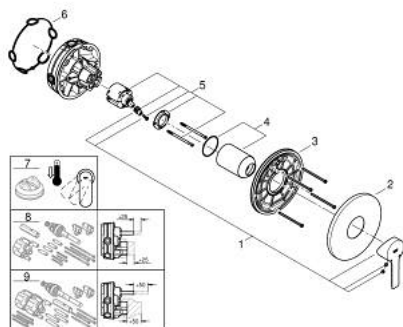

24 063 DC1 莱尼 暗置淋浴龙头面板

产品描述

- Colour: 超钢
- Rapido利必多智能盒(35 600/35 604)
- 46 毫米阀芯
- 高仪持久表面
- 嵌墙式装饰盖带高仪快可适 (暗置装饰盖和轴封, 暗置固定件)
- 金属装饰盖, 6度可调节
- 金属把手
- without roughing-in set 35 600/35 604 (please order separately)
- 流量性能: 出水口B或C = 30升/分钟

24 063 DC1 莱尼 暗置淋浴龙头面板

备件, 七月 2017 – now

- 1: 把手 (Spare part-nr. 46988DC0)
 - 2: 法兰盘 (Spare part-nr. 48428DC0)
 - 3: 支架 (Spare part-nr. 48439000)
 - 4: 面板 (Spare part-nr. 09038DC0)
 - 5: 阀芯 (Spare part-nr. 46048000)
 - 6: 紧固件 (Spare part-nr. 48360000)
 - 7: 温度限制器 (Spare part-nr. 46375000)*
 - 8: Universal extension set single-lever mixers, 25 mm (Spare part-nr. 1405600)*
 - 9: Universal extension set single-lever mixers, 50 mm (Spare part-nr. 1405700)*
- * Optional accessories