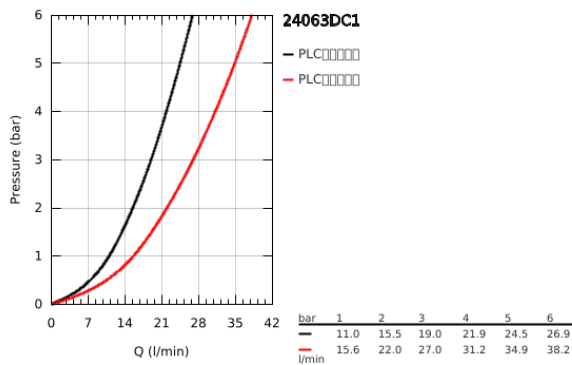

24 063 DC1 莱尼 暗置淋浴龙头面板

产品描述

- Colour: 超钢
- Rapido利必多智能盒(35 600/35 604)
- 46 毫米阀芯
- 高仪持久表面
- 嵌墙式装饰盖带高仪快可适 (暗置装饰盖和轴封, 暗置固定件)
- 金属装饰盖, 6度可调节
- 金属把手
- without roughing-in set 35 600/35 604 (please order separately)
- 流量性能: 出水口B或C = 30升/分钟