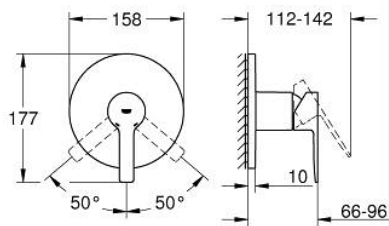

24 063 DC1 莱尼 暗置淋浴龙头面板

产品描述

- Colour: 超钢
- Rapido利必多智能盒(35 600/35 604)
- 46 毫米阀芯
- 高仪持久表面
- 嵌墙式装饰盖带高仪快可适 (暗置装饰盖和轴封, 暗置固定件)
- 金属装饰盖, 6度可调节
- 金属把手
- without roughing-in set 35 600/35 604 (please order separately)
- 流量性能: 出水口B或C = 30升/分钟

24 063 DC1 莱尼 暗置淋浴龙头面板

备件, 七月 2017 – now

- 1: 把手 (Spare part-nr. 46988DC0)
 - 2: 法兰盘 (Spare part-nr. 48428DC0)
 - 3: 支架 (Spare part-nr. 48439000)
 - 4: 面板 (Spare part-nr. 09038DC0)
 - 5: 阀芯 (Spare part-nr. 46048000)
 - 6: 紧固件 (Spare part-nr. 48360000)
 - 7: 温度限制器 (Spare part-nr. 46375000)*
 - 8: Universal extension set single-lever mixers, 25 mm (Spare part-nr. 1405600)*
 - 9: Universal extension set single-lever mixers, 50 mm (Spare part-nr. 1405700)*
- * Optional accessories