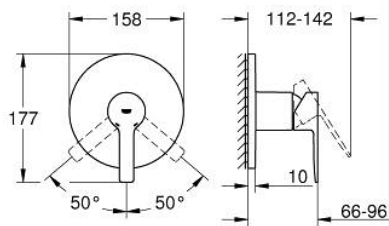

24 063 001 莱尼 暗置淋浴龙头面板

产品描述

- Colour: 镀铬
- Rapido利必多智能盒(35 600/35 604)
- 46 毫米阀芯
- 高仪持久镀铬饰面
- 嵌墙式装饰盖带高仪快可适 (暗置装饰盖和轴封, 暗置固定件)
- 金属装饰盖, 6度可调节
- 金属把手
- without roughing-in set 35 600/35 604 (please order separately)
- 流量性能: 出水口B或C = 30升/分钟