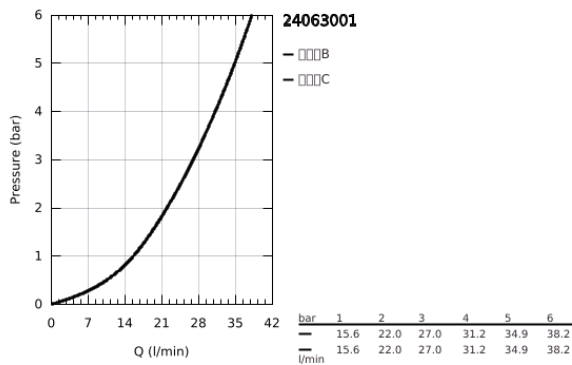

24 063 001 莱尼 暗置淋浴龙头面板

产品描述

- Colour: 镀铬
- Rapido利必多智能盒(35 600/35 604)
- 46 毫米阀芯
- 高仪持久镀铬饰面
- 嵌墙式装饰盖带高仪快可适 (暗置装饰盖和轴封, 暗置固定件)
- 金属装饰盖, 6度可调节
- 金属把手
- without roughing-in set 35 600/35 604 (please order separately)
- 流量性能: 出水口B或C = 30升/分钟