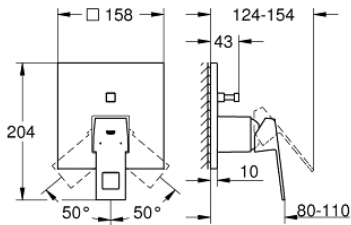

24 062 DC0 欧瑞方 暗置浴缸/淋浴混合龙头面板

产品描述

- Colour: 超钢
- Rapido利必多智能盒(35 600/35 604)
- 46 毫米阀芯
- 高仪持久表面
- 嵌墙式装饰盖带高仪快可适 (暗置装饰盖和轴封, 暗置固定件)
- 金属装饰盖, 6度可调节
- 金属把手
- 自动两路分水器
- without roughing-in set 35 600/35 604 (please order separately)
- 流量性能: 出水口B=27升/分钟, 出水口C=27升/分钟

24 062 DC0 欧瑞方 暗置浴缸/淋浴混合龙头面板

备件, 九月 2018 – now

- 1: 把手 (Spare part-nr. 46782DC0)
- 2: 法兰盘 (Spare part-nr. 48431DC0)
- 3: 支架 (Spare part-nr. 48438000)
- 4: 面板 (Spare part-nr. 46784DC0)
- 5: 分水器 (Spare part-nr. 48442DC0)
- 6: 阀芯 (Spare part-nr. 46048000)
- 7: 防回流阀 (Spare part-nr. 49085000)
- 8: 紧固件 (Spare part-nr. 48360000)
- 9: 温度限制器 (Spare part-nr. 46375000)*
- 10: Backflow protection combination (EN1717) (Spare part-nr. 14055000)*
- 11: Universal extension set single-lever mixers, 25 mm (Spare part-nr. 14056000)*
- 12: 分水器 (Spare part-nr. 48444DC0)*
- 13: Universal extension set single-lever mixers, 50 mm (Spare part-nr. 14057000)*
- 14: 分水器 (Spare part-nr. 48445DC0)*