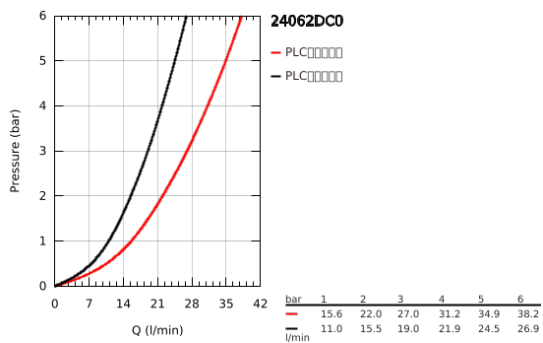

24 062 DC0 欧瑞方 暗置浴缸/淋浴混合龙头面板

产品描述

- Colour: 超钢
- Rapido利必多智能盒(35 600/35 604)
- 46 毫米阀芯
- 高仪持久表面
- 嵌墙式装饰盖带高仪快可适 (暗置装饰盖和轴封, 暗置固定件)
- 金属装饰盖, 6度可调节
- 金属把手
- 自动两路分水器
- without roughing-in set 35 600/35 604 (please order separately)
- 流量性能: 出水口B=27升/分钟, 出水口C=27升/分钟