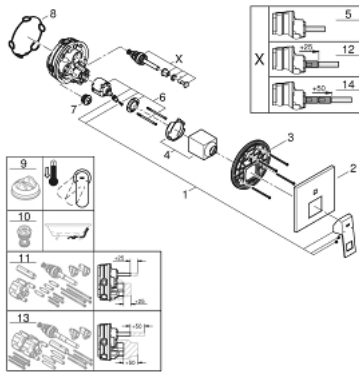

24 062 DC0 欧瑞方 暗置浴缸/淋浴混合龙头面板

产品描述

- Colour: 超钢
- Rapido利必多智能盒(35 600/35 604)
- 46 毫米阀芯
- 高仪持久表面
- 嵌墙式装饰盖带高仪快可适 (暗置装饰盖和轴封, 暗置固定件)
- 金属装饰盖, 6度可调节
- 金属把手
- 自动两路分水器
- without roughing-in set 35 600/35 604 (please order separately)
- 流量性能: 出水口B=27升/分钟, 出水口C=27升/分钟

24 062 DC0 欧瑞方 暗置浴缸/淋浴混合龙头面板

备件, 九月 2018 – now

- 1: 把手 (Spare part-nr. 46782DC0)
- 2: 法兰盘 (Spare part-nr. 48431DC0)
- 3: 支架 (Spare part-nr. 48438000)
- 4: 面板 (Spare part-nr. 46784DC0)
- 5: 分水器 (Spare part-nr. 48442DC0)
- 6: 阀芯 (Spare part-nr. 46048000)
- 7: 防回流阀 (Spare part-nr. 49085000)
- 8: 紧固件 (Spare part-nr. 48360000)
- 9: 温度限制器 (Spare part-nr. 46375000)*
- 10: Backflow protection combination (EN1717) (Spare part-nr. 14055000)*
- 11: Universal extension set single-lever mixers, 25 mm (Spare part-nr. 14056000)*
- 12: 分水器 (Spare part-nr. 48444DC0)*
- 13: Universal extension set single-lever mixers, 50 mm (Spare part-nr. 14057000)*
- 14: 分水器 (Spare part-nr. 48445DC0)*