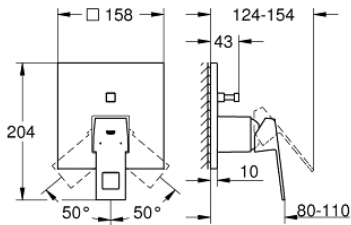

24 062 AL0 欧瑞方 暗置浴缸/淋浴混合龙头面板

产品描述

- Colour: 石墨灰
- Rapido利必多智能盒(35 600/35 604)
- 46 毫米阀芯
- 高仪持久表面
- 嵌墙式装饰盖带高仪快可适 (暗置装饰盖和轴封, 暗置固定件)
- 金属装饰盖, 6度可调节
- 金属把手
- 自动两路分水器
- without roughing-in set 35 600/35 604 (please order separately)
- 流量性能: 出水口B=27升/分钟, 出水口C=27升/分钟

24 062 AL0 欧瑞方 暗置浴缸/淋浴混合龙头面板

备件, 三月 2019 – now

- 1: 把手 (Spare part-nr. 46782AL0)
- 2: 法兰盘 (Spare part-nr. 48431AL0)
- 3: 支架 (Spare part-nr. 48438000)
- 4: 面板 (Spare part-nr. 46784AL0)
- 5: 分水器 (Spare part-nr. 48442AL0)
- 6: 阀芯 (Spare part-nr. 46048000)
- 7: 防回流阀 (Spare part-nr. 49085000)
- 8: 紧固件 (Spare part-nr. 48360000)
- 9: 温度限制器 (Spare part-nr. 46375000)*
- 10: Backflow protection combination (EN1717) (Spare part-nr. 14055000)*
- 11: Universal extension set single-lever mixers, 25 mm (Spare part-nr. 14056000)*
- 12: 分水器 (Spare part-nr. 48444AL0)*
- 13: Universal extension set single-lever mixers, 50 mm (Spare part-nr. 14057000)*
- 14: 分水器 (Spare part-nr. 48445AL0)*