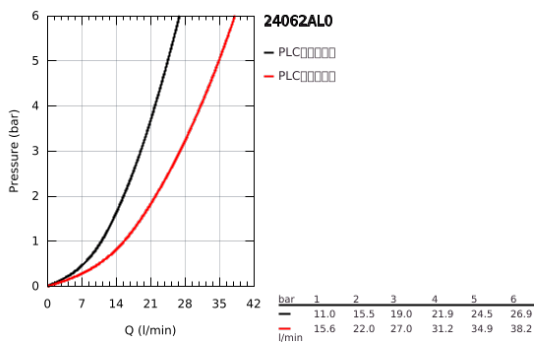

24 062 AL0 欧瑞方 暗置浴缸/淋浴混合龙头面板

产品描述

- Colour: 石墨灰
- Rapido利必多智能盒(35 600/35 604)
- 46 毫米阀芯
- 高仪持久表面
- 嵌墙式装饰盖带高仪快可适 (暗置装饰盖和轴封, 暗置固定件)
- 金属装饰盖, 6度可调节
- 金属把手
- 自动两路分水器
- without roughing-in set 35 600/35 604 (please order separately)
- 流量性能: 出水口B=27升/分钟, 出水口C=27升/分钟