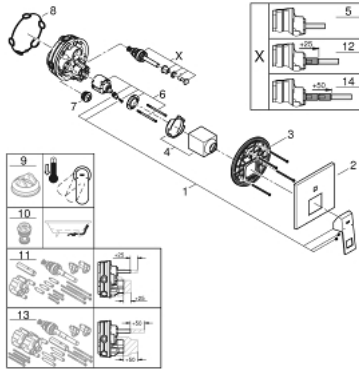

24 062 AL0 欧瑞方 暗置浴缸/淋浴混合龙头面板

产品描述

- Colour: 石墨灰
- Rapido利必多智能盒(35 600/35 604)
- 46 毫米阀芯
- 高仪持久表面
- 嵌墙式装饰盖带高仪快可适 (暗置装饰盖和轴封, 暗置固定件)
- 金属装饰盖, 6度可调节
- 金属把手
- 自动两路分水器
- without roughing-in set 35 600/35 604 (please order separately)
- 流量性能: 出水口B=27升/分钟, 出水口C=27升/分钟

24 062 AL0 欧瑞方 暗置浴缸/淋浴混合龙头面板

备件, 三月 2019 – now

- 1: 把手 (Spare part-nr. 46782AL0)
- 2: 法兰盘 (Spare part-nr. 48431AL0)
- 3: 支架 (Spare part-nr. 48438000)
- 4: 面板 (Spare part-nr. 46784AL0)
- 5: 分水器 (Spare part-nr. 48442AL0)
- 6: 阀芯 (Spare part-nr. 46048000)
- 7: 防回流阀 (Spare part-nr. 49085000)
- 8: 紧固件 (Spare part-nr. 48360000)
- 9: 温度限制器 (Spare part-nr. 46375000)*
- 10: Backflow protection combination (EN1717) (Spare part-nr. 14055000)*
- 11: Universal extension set single-lever mixers, 25 mm (Spare part-nr. 14056000)*
- 12: 分水器 (Spare part-nr. 48444AL0)*
- 13: Universal extension set single-lever mixers, 50 mm (Spare part-nr. 14057000)*
- 14: 分水器 (Spare part-nr. 48445AL0)*