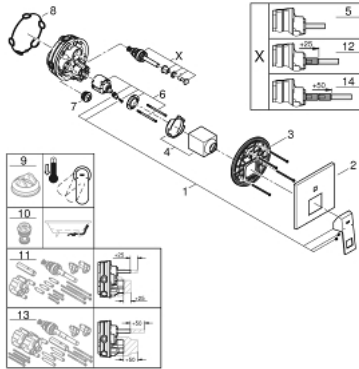

### 产品描述

- Colour: 镀铬
- Rapido利必多智能盒(35 600/35 604)
- 46 毫米阀芯
- 嵌墙式装饰盖带高仪快可适（暗置装饰盖和轴封，暗置固定件）
- 金属装饰盖，6度可调节
- 金属把手
- 自动两路分水器
- without roughing-in set 35 600/35 604 (please order separately)
- 流量性能：出水口B=27升/分钟，出水口C=27升/分钟

## 24 062 000 欧瑞方 暗置浴缸/淋浴混合龙头面板

备件, 七月 2017 – now

- 1: 把手 (Spare part-nr. 46782000)
- 2: 法兰盘 (Spare part-nr. 48431000)
- 3: 支架 (Spare part-nr. 48438000)
- 4: 面板 (Spare part-nr. 46784000)
- 5: 分水器 (Spare part-nr. 48442000)
- 6: 阀芯 (Spare part-nr. 46048000)
- 7: 防回流阀 (Spare part-nr. 49085000)
- 8: 紧固件 (Spare part-nr. 48360000)
- 9: 温度限制器 (Spare part-nr. 46375000)\*
- 10: Backflow protection combination (EN1717) (Spare part-nr. 14055000)\*
- 11: Universal extension set single-lever mixers, 25 mm (Spare part-nr. 14056000)\*
- 12: 分水器 (Spare part-nr. 48444000)\*
- 13: Universal extension set single-lever mixers, 50 mm (Spare part-nr. 14057000)\*
- 14: 分水器 (Spare part-nr. 48445000)\*