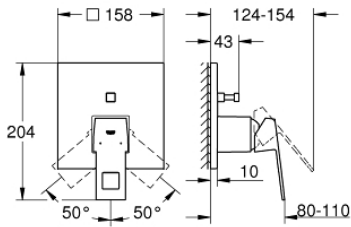

### 产品描述

- Colour: 镀铬
- Rapido利必多智能盒(35 600/35 604)
- 46 毫米阀芯
- 嵌墙式装饰盖带高仪快可适（暗置装饰盖和轴封，暗置固定件）
- 金属装饰盖，6度可调节
- 金属把手
- 自动两路分水器
- without roughing-in set 35 600/35 604 (please order separately)
- 流量性能：出水口B=27升/分钟，出水口C=27升/分钟