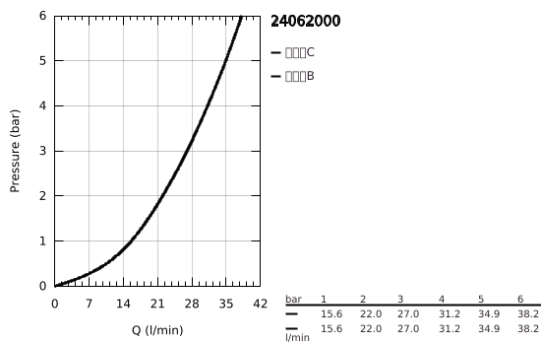

### 产品描述

- Colour: 镀铬
- Rapido利必多智能盒(35 600/35 604)
- 46 毫米阀芯
- 嵌墙式装饰盖带高仪快可适（暗置装饰盖和轴封，暗置固定件）
- 金属装饰盖，6度可调节
- 金属把手
- 自动两路分水器
- without roughing-in set 35 600/35 604 (please order separately)
- 流量性能：出水口B=27升/分钟，出水口C=27升/分钟