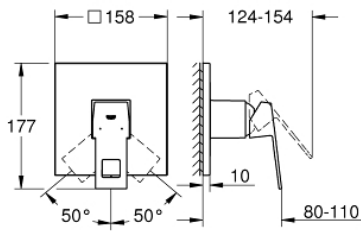

### 产品描述

- Colour: 镀铬
- Rapido利必多智能盒(35 600/35 604)
- 46 毫米阀芯
- 嵌墙式装饰盖带高仪快可适（暗置装饰盖和轴封，暗置固定件）
- 金属装饰盖，6度可调节
- 金属把手
- without roughing-in set 35 600/35 604 (please order separately)
- 流量性能：出水口B或C = 30升/分钟