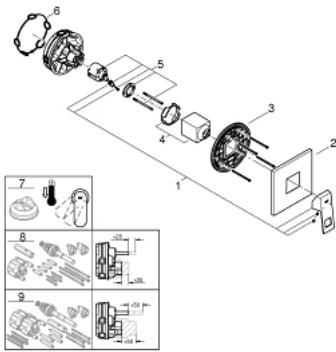

### 产品描述

- Colour: 镀铬
- Rapido利必多智能盒(35 600/35 604)
- 46 毫米阀芯
- 嵌墙式装饰盖带高仪快可适（暗置装饰盖和轴封，暗置固定件）
- 金属装饰盖，6度可调节
- 金属把手
- without roughing-in set 35 600/35 604 (please order separately)
- 流量性能：出水口B或C = 30升/分钟

## 24 061 000 欧瑞方 暗置淋浴龙头面板

备件, 七月 2017 – now

1: 把手 (Spare part-nr. 46782000)

2: 法兰盘 (Spare part-nr. 48430000)

3: 支架 (Spare part-nr. 48441000)

4: 面板 (Spare part-nr. 46784000)

5: 阀芯 (Spare part-nr. 46048000)

6: 紧固件 (Spare part-nr. 48360000)