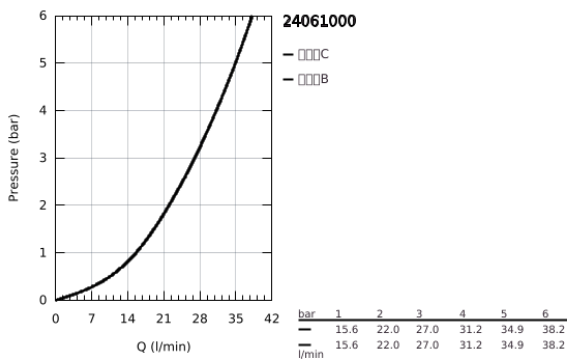

### 产品描述

- Colour: 镀铬
- Rapido利必多智能盒(35 600/35 604)
- 46 毫米阀芯
- 嵌墙式装饰盖带高仪快可适（暗置装饰盖和轴封，暗置固定件）
- 金属装饰盖，6度可调节
- 金属把手
- without roughing-in set 35 600/35 604 (please order separately)
- 流量性能：出水口B或C = 30升/分钟