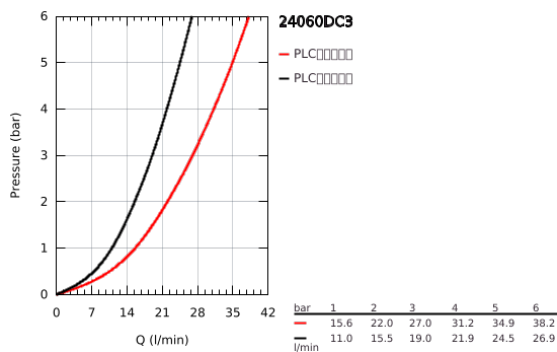

### 产品描述

- Colour: 超钢
- Rapido利必多智能盒(35 600/35 604)
- 46 毫米阀芯
- 高仪持久表面
- 嵌墙式装饰盖带高仪快可适（暗置装饰盖和轴封，暗置固定件）
- 金属装饰盖，6度可调节
- 金属把手
- 自动两路分水器
- &#160;流量性能：出水口B=27升/分钟，出水口C=27升/分钟
- 无安装底盒