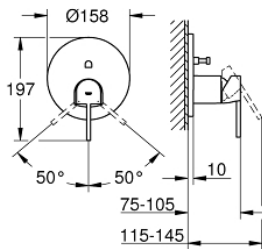

### 产品描述

- Colour: 超钢
- Rapido利必多智能盒(35 600/35 604)
- 46 毫米阀芯
- 高仪持久表面
- 嵌墙式装饰盖带高仪快可适（暗置装饰盖和轴封，暗置固定件）
- 金属装饰盖，6度可调节
- 金属把手
- 自动两路分水器
- &#160;流量性能：出水口B=27升/分钟，出水口C=27升/分钟
- 无安装底盒

## 24 060 DC3 谱乐诗 暗置浴缸/淋浴混合龙头面板

备件, 一月 2019 – now

- 1: 把手 (Spare part-nr. 48496DC0)
- 2: 法兰盘 (Spare part-nr. 49118DC0)
- 3: 支架 (Spare part-nr. 48438000)
- 4: 面板 (Spare part-nr. 48495DC0)
- 5: 分水器 (Spare part-nr. 48442DC0)
- 6: 阀芯 (Spare part-nr. 46048000)
- 7: 防回流阀 (Spare part-nr. 49085000)
- 8: 紧固件 (Spare part-nr. 48360000)
- 9: 温度限制器 (Spare part-nr. 46375000)\*
- 10: Backflow protection combination (EN1717) (Spare part-nr. 14055000)\*
- 11: Universal extension set single-lever mixers, 25 mm (Spare part-nr. 14056000)\*
- 12: 分水器 (Spare part-nr. 48444DC0)\*
- 13: Universal extension set single-lever mixers, 50 mm (Spare part-nr. 14057000)\*
- 14: 分水器 (Spare part-nr. 48445DC0)\*