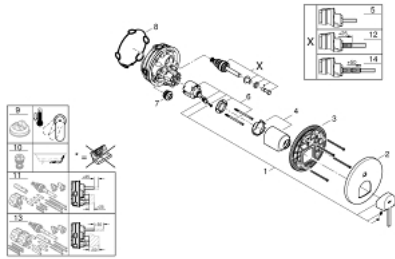

### 产品描述

- Colour: 超钢
- Rapido利必多智能盒(35 600/35 604)
- 46 毫米阀芯
- 高仪持久表面
- 嵌墙式装饰盖带高仪快可适（暗置装饰盖和轴封，暗置固定件）
- 金属装饰盖，6度可调节
- 金属把手
- 自动两路分水器
- &#160;流量性能：出水口B=27升/分钟，出水口C=27升/分钟
- 无安装底盒

## 24 060 DC3 谱乐诗 暗置浴缸/淋浴混合龙头面板

备件, 一月 2019 – now

- 1: 把手 (Spare part-nr. 48496DC0)
- 2: 法兰盘 (Spare part-nr. 49118DC0)
- 3: 支架 (Spare part-nr. 48438000)
- 4: 面板 (Spare part-nr. 48495DC0)
- 5: 分水器 (Spare part-nr. 48442DC0)
- 6: 阀芯 (Spare part-nr. 46048000)
- 7: 防回流阀 (Spare part-nr. 49085000)
- 8: 紧固件 (Spare part-nr. 48360000)
- 9: 温度限制器 (Spare part-nr. 46375000)\*
- 10: Backflow protection combination (EN1717) (Spare part-nr. 14055000)\*
- 11: Universal extension set single-lever mixers, 25 mm (Spare part-nr. 14056000)\*
- 12: 分水器 (Spare part-nr. 48444DC0)\*
- 13: Universal extension set single-lever mixers, 50 mm (Spare part-nr. 14057000)\*
- 14: 分水器 (Spare part-nr. 48445DC0)\*