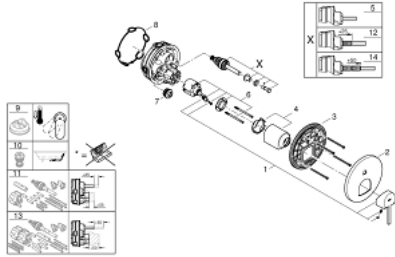

### 产品描述

- Colour: 石墨灰
- Rapido利必多智能盒(35 600/35 604)
- 46 毫米阀芯
- 高仪持久表面
- 嵌墙式装饰盖带高仪快可适（暗置装饰盖和轴封，暗置固定件）
- 金属装饰盖，6度可调节
- 金属把手
- 自动两路分水器
- &#160;流量性能：出水口B=27升/分钟，出水口C=27升/分钟
- 无安装底盒

## 24 060 AL3 谱乐诗 暗置浴缸/淋浴混合龙头面板

备件, 三月 2019 – now

- 1: 把手 (Spare part-nr. 48496AL0)
- 2: 法兰盘 (Spare part-nr. 49118AL0)
- 3: 支架 (Spare part-nr. 48438000)
- 4: 面板 (Spare part-nr. 48495AL0)
- 5: 分水器 (Spare part-nr. 48442AL0)
- 6: 阀芯 (Spare part-nr. 46048000)
- 7: 防回流阀 (Spare part-nr. 49085000)
- 8: 紧固件 (Spare part-nr. 48360000)
- 9: 温度限制器 (Spare part-nr. 46375000)\*
- 10: Backflow protection combination (EN1717) (Spare part-nr. 14055000)\*
- 11: Universal extension set single-lever mixers, 25 mm (Spare part-nr. 14056000)\*
- 12: 分水器 (Spare part-nr. 48444AL0)\*
- 13: Universal extension set single-lever mixers, 50 mm (Spare part-nr. 14057000)\*
- 14: 分水器 (Spare part-nr. 48445AL0)\*