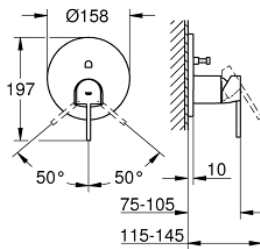

### 产品描述

- Colour: 石墨灰
- Rapido利必多智能盒(35 600/35 604)
- 46 毫米阀芯
- 高仪持久表面
- 嵌墙式装饰盖带高仪快可适（暗置装饰盖和轴封，暗置固定件）
- 金属装饰盖，6度可调节
- 金属把手
- 自动两路分水器
- &#160;流量性能：出水口B=27升/分钟，出水口C=27升/分钟
- 无安装底盒

## 24 060 AL3 谱乐诗 暗置浴缸/淋浴混合龙头面板

备件, 三月 2019 – now

- 1: 把手 (Spare part-nr. 48496AL0)
- 2: 法兰盘 (Spare part-nr. 49118AL0)
- 3: 支架 (Spare part-nr. 48438000)
- 4: 面板 (Spare part-nr. 48495AL0)
- 5: 分水器 (Spare part-nr. 48442AL0)
- 6: 阀芯 (Spare part-nr. 46048000)
- 7: 防回流阀 (Spare part-nr. 49085000)
- 8: 紧固件 (Spare part-nr. 48360000)
- 9: 温度限制器 (Spare part-nr. 46375000)\*
- 10: Backflow protection combination (EN1717) (Spare part-nr. 14055000)\*
- 11: Universal extension set single-lever mixers, 25 mm (Spare part-nr. 14056000)\*
- 12: 分水器 (Spare part-nr. 48444AL0)\*
- 13: Universal extension set single-lever mixers, 50 mm (Spare part-nr. 14057000)\*
- 14: 分水器 (Spare part-nr. 48445AL0)\*