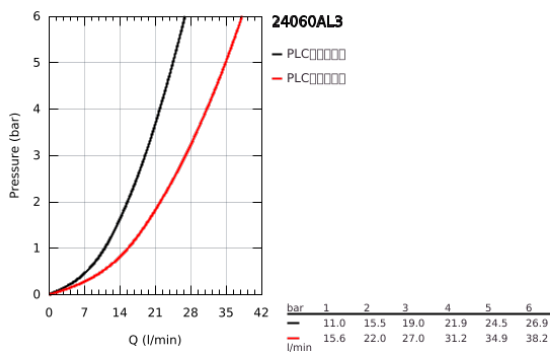

### 产品描述

- Colour: 石墨灰
- Rapido利必多智能盒(35 600/35 604)
- 46 毫米阀芯
- 高仪持久表面
- 嵌墙式装饰盖带高仪快可适（暗置装饰盖和轴封，暗置固定件）
- 金属装饰盖，6度可调节
- 金属把手
- 自动两路分水器
- &#160;流量性能：出水口B=27升/分钟，出水口C=27升/分钟
- 无安装底盒