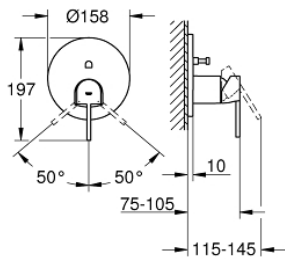

24 060 003 谱乐诗 暗置浴缸/淋浴混合龙头面板

产品描述

- Colour: 镀铬
- Rapido利必多智能盒(35 600/35 604)
- 46 毫米阀芯
- 高仪持久镀铬饰面
- 嵌墙式装饰盖带高仪快可适（暗置装饰盖和轴封，暗置固定件）
- 金属装饰盖，6度可调节
- 金属把手
- 自动两路分水器
- 流量性能：出水口B=27升/分钟，出水口C=27升/分钟
- 无安装底盒

24 060 003 谱乐诗 暗置浴缸/淋浴混合龙头面板

12: Universal extension set single-lever mixers, 50 mm (Spare part-nr. 14057000)*

* Optional accessories