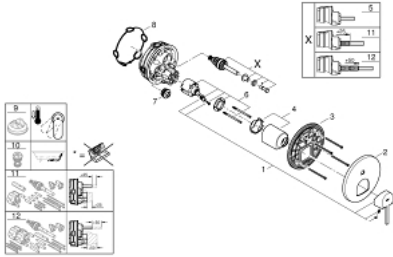

24 060 003 谱乐诗 暗置浴缸/淋浴混合龙头面板

产品描述

- Colour: 镀铬
- Rapido利必多智能盒(35 600/35 604)
- 46 毫米阀芯
- 高仪持久镀铬饰面
- 嵌墙式装饰盖带高仪快可适（暗置装饰盖和轴封，暗置固定件）
- 金属装饰盖，6度可调节
- 金属把手
- 自动两路分水器
- 流量性能：出水口B=27升/分钟，出水口C=27升/分钟
- 无安装底盒

24 060 003 谱乐诗 暗置浴缸/淋浴混合龙头面板

备件, 八月 2018 – now

1: lever (Spare part-nr. 48496000)

2: escutcheon (Spare part-nr. 49118000)

3: 支架 (Spare part-nr. 48438000)

4: cap (Spare part-nr. 48495000)

5: 分水器 (Spare part-nr. 48442000)

6: 阀芯 (Spare part-nr. 46048000)

7: 防回流阀 (Spare part-nr. 49085000)

8: 紧固件 (Spare part-nr. 48360000)

9: 温度限制器 (Spare part-nr. 46375000)*

10: Backflow protection combination (EN1717) (Spare part-nr. 14055000)*

11: Universal extension set single-lever mixers, 25 mm (Spare part-nr. 14056000)*

12: Universal extension set single-lever mixers, 50 mm (Spare part-nr. 14057000)*

* Optional accessories