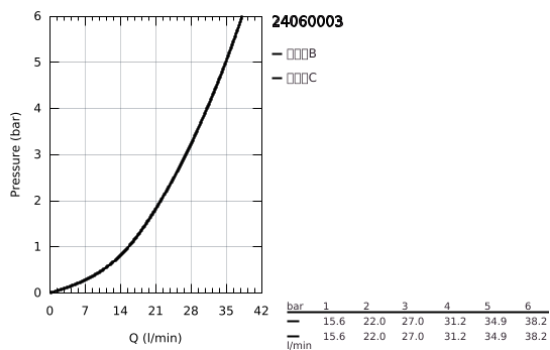

24 060 003 谱乐诗 暗置浴缸/淋浴混合龙头面板

产品描述

- Colour: 镀铬
- Rapido利必多智能盒(35 600/35 604)
- 46 毫米阀芯
- 高仪持久镀铬饰面
- 嵌墙式装饰盖带高仪快可适（暗置装饰盖和轴封，暗置固定件）
- 金属装饰盖，6度可调节
- 金属把手
- 自动两路分水器
- 流量性能：出水口B=27升/分钟，出水口C=27升/分钟
- 无安装底盒

24 060 003 谱乐诗 暗置浴缸/淋浴混合龙头面板