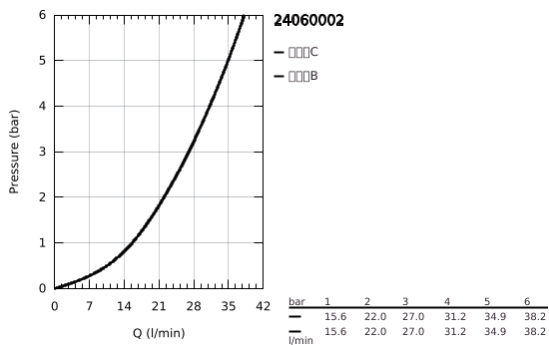

24 060 002 欧瑞宝 暗置浴缸/淋浴混合龙头面板

产品描述

- Colour: 镀铬
- Rapido利必多智能盒(35 600/35 604)
- 46 毫米阀芯
- 高仪持久镀铬饰面
- 嵌墙式装饰盖带高仪快可适（暗置装饰盖和轴封，暗置固定件）
- 金属装饰盖，6度可调节
- 金属把手
- 自动两路分水器
- 流量性能：出水口B=27升/分钟，出水口C=27升/分钟
- 无安装底盒

24 060 002 欧瑞宝 暗置浴缸/淋浴混合龙头面板