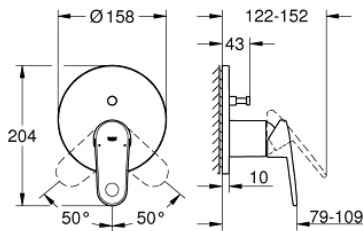

24 060 002 欧瑞宝 暗置浴缸/淋浴混合龙头面板

产品描述

- Colour: 镀铬
- Rapido利必多智能盒(35 600/35 604)
- 46 毫米阀芯
- 高仪持久镀铬饰面
- 嵌墙式装饰盖带高仪快可适（暗置装饰盖和轴封，暗置固定件）
- 金属装饰盖，6度可调节
- 金属把手
- 自动两路分水器
- 流量性能：出水口B=27升/分钟，出水口C=27升/分钟
- 无安装底盒

24 060 002 欧瑞宝 暗置浴缸/淋浴混合龙头面板

备件, 七月 2017 – now

- 1: 把手 (Spare part-nr. 46651000)
- 2: 法兰盘 (Spare part-nr. 48429000)
- 3: 支架 (Spare part-nr. 48440000)
- 4: 面板 (Spare part-nr. 06874000)
- 5: 分水器 (Spare part-nr. 48442000)
- 6: 阀芯 (Spare part-nr. 46048000)
- 7: 防回流阀 (Spare part-nr. 49085000)
- 8: 紧固件 (Spare part-nr. 48360000)
- 9: 温度限制器 (Spare part-nr. 46308000)*
- 10: Backflow protection combination (EN1717) (Spare part-nr. 14055000)*
- 11: Universal extension set single-lever mixers, 25 mm (Spare part-nr. 14056000)*
- 12: 分水器 (Spare part-nr. 48444000)*
- 13: Universal extension set single-lever mixers, 50 mm (Spare part-nr. 14057000)*
- 14: 分水器 (Spare part-nr. 48445000)*