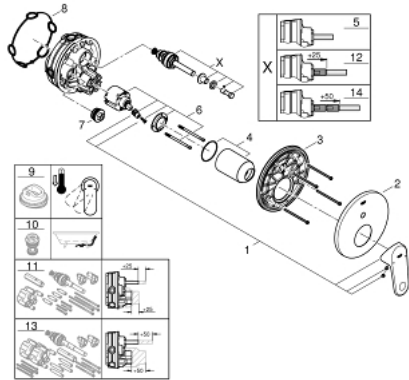

24 060 002 欧瑞宝 暗置浴缸/淋浴混合龙头面板

产品描述

- Colour: 镀铬
- Rapido利必多智能盒(35 600/35 604)
- 46 毫米阀芯
- 高仪持久镀铬饰面
- 嵌墙式装饰盖带高仪快可适（暗置装饰盖和轴封，暗置固定件）
- 金属装饰盖，6度可调节
- 金属把手
- 自动两路分水器
- 流量性能：出水口B=27升/分钟，出水口C=27升/分钟
- 无安装底盒

24 060 002 欧瑞宝 暗置浴缸/淋浴混合龙头面板

备件, 七月 2017 – now

- 1: 把手 (Spare part-nr. 46651000)
- 2: 法兰盘 (Spare part-nr. 48429000)
- 3: 支架 (Spare part-nr. 48440000)
- 4: 面板 (Spare part-nr. 06874000)
- 5: 分水器 (Spare part-nr. 48442000)
- 6: 阀芯 (Spare part-nr. 46048000)
- 7: 防回流阀 (Spare part-nr. 49085000)
- 8: 紧固件 (Spare part-nr. 48360000)
- 9: 温度限制器 (Spare part-nr. 46308000)*
- 10: Backflow protection combination (EN1717) (Spare part-nr. 14055000)*
- 11: Universal extension set single-lever mixers, 25 mm (Spare part-nr. 14056000)*
- 12: 分水器 (Spare part-nr. 48444000)*
- 13: Universal extension set single-lever mixers, 50 mm (Spare part-nr. 14057000)*
- 14: 分水器 (Spare part-nr. 48445000)*